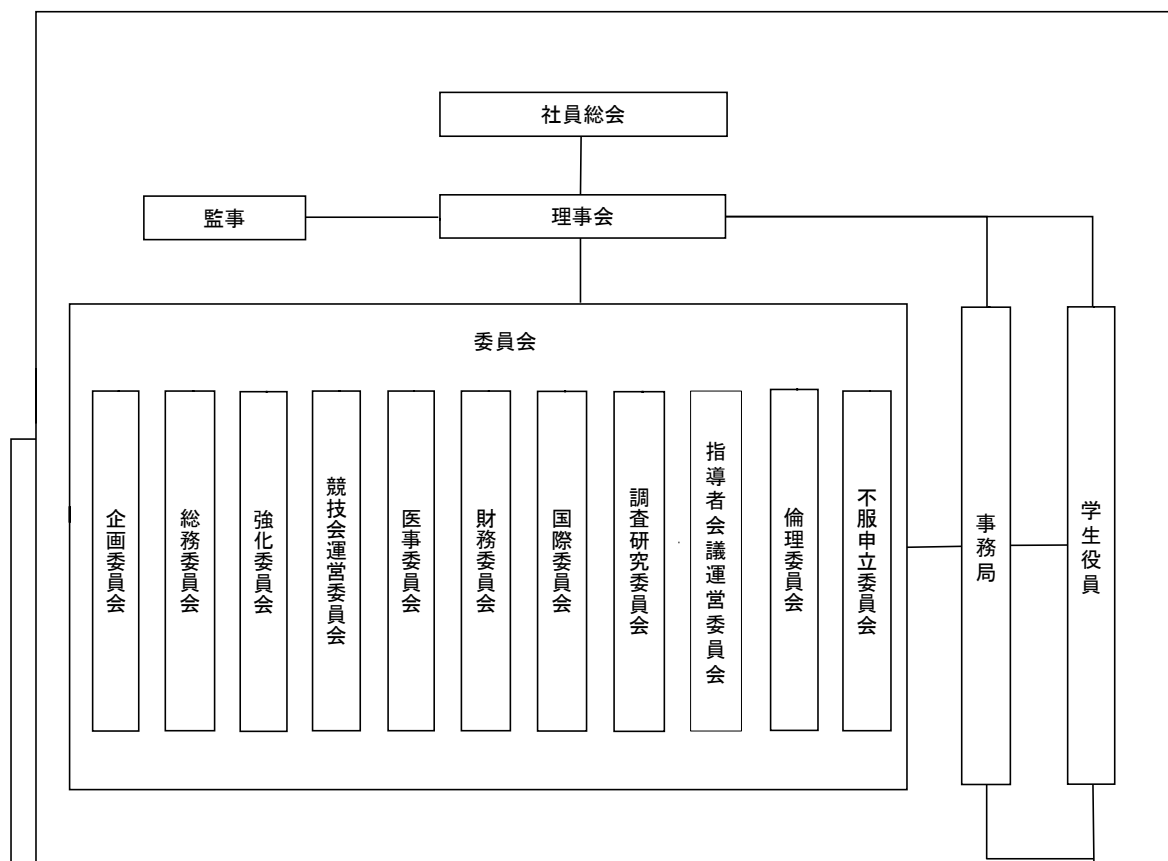

組織図

地区学生陸上競技連盟

北海道学生陸上競技連盟	加盟校(北海道)
東北学生陸上競技連盟	加盟校(青森県、秋田県、山形県、岩手県、宮城県、福島県)
関東学生陸上競技連盟	加盟校(茨城県、栃木県、群馬県、埼玉県、千葉県、東京都、神奈川県、山梨県)
北信越学生陸上競技連盟	加盟校(長野県、新潟県、富山県、石川県、福井県)
東海学生陸上競技連盟	加盟校(静岡県、愛知県、岐阜県、三重県)
関西学生陸上競技連盟	加盟校(京都府、大阪府、奈良県、和歌山県、兵庫県、滋賀県)
中国四国学生陸上競技連盟	加盟校(鳥取県、島根県、岡山県、広島県、山口県、徳島県、香川県、愛媛県、高知)
九州学生陸上競技連盟	加盟校(福岡県、佐賀県、長崎県、熊本県、鹿児島県、大分県、宮崎県、沖縄県)