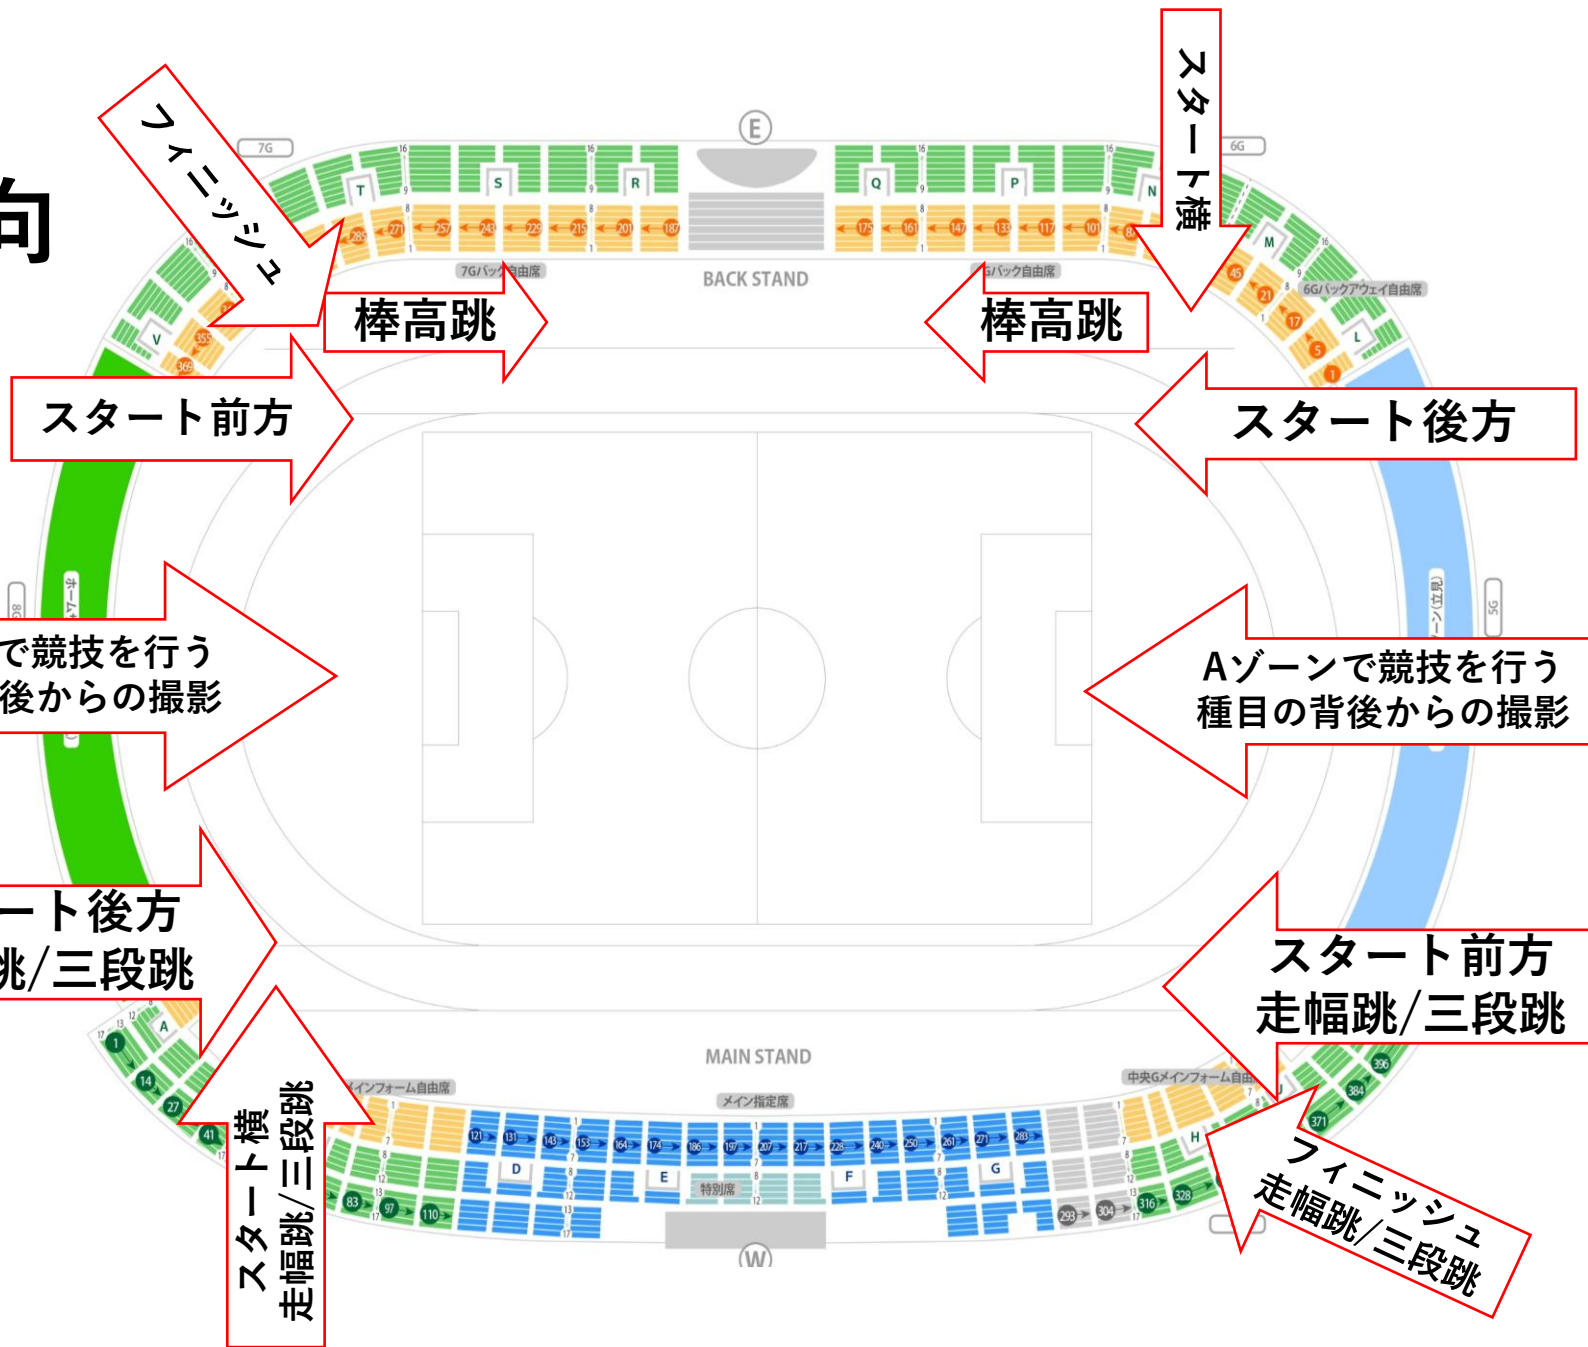

撮影禁止エリア・方向

特定の競技中、
以下の方向からの撮影を禁じます。

※なお一部撮影許可者を除き、
スチールカメラやビデオカメラ等
での撮影を一切禁止いたします。

※コーチング用や所属選手を
撮影する場合のみ許可いたします。

※以下の撮影方向からの撮影に
当てはまらない場合でも、
不審な行動が見られた場合には
お声がけさせていただく場合が
あります。

フィニッシュ

スタート横

棒高跳

棒高跳

スタート前方

スタート後方

Bゾーンで競技を行う
種目の背後からの撮影

Aゾーンで競技を行う
種目の背後からの撮影

スタート後方
走幅跳/三段跳

スタート前方
走幅跳/三段跳

スタート横
走幅跳/三段跳

フィニッシュ
走幅跳/三段跳