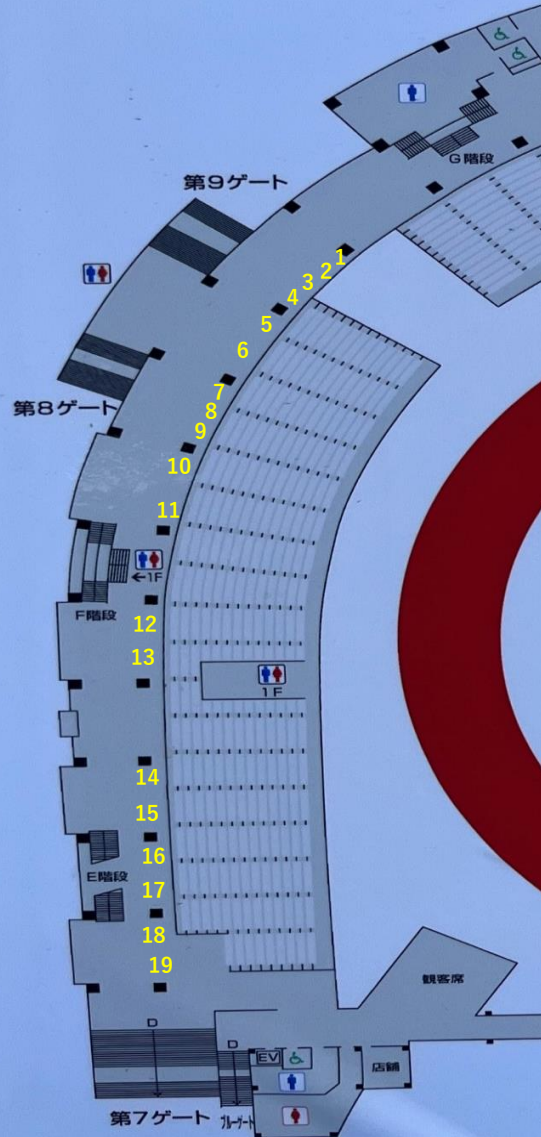

北サイドスタンド

通行の妨げにならないように配慮すること

19日

1	日本女子体育大学	11	法政大学
2	山梨学院大学	12	武庫川女子大学
3	東大阪大学	13	大東文化大学
4	京都大学	14	早稲田大学
5	環太平洋大学	15	東海大学
6	環太平洋大学	16	順天堂大学
7	慶應義塾大学	17	順天堂大学
8	青山学院大学	18	福岡大学
9	新潟医療福祉大学	19	筑波大学
10	駿河台大学		

北サイドスタンド

通行の妨げにならないように配慮すること

20日～

1	四国大学	11	法政大学
2	山梨学院大学	12	武庫川女子大学
3	東大阪大学	13	大東文化大学
4	京都大学	14	早稲田大学
5	環太平洋大学	15	東海大学
6	環太平洋大学	16	順天堂大学
7	慶應義塾大学	17	順天堂大学
8	青山学院大学	18	福岡大学
9	新潟医療福祉大学	19	筑波大学
10	駿河台大学		

南サイドスタンド

19日、20日

1	日本大学	10	東海大学北海道
2	城西大学	11	横浜国立大学
3	同志社大学	12	東海学園大学
4	広島大学	13	北海道大学
5	金沢大学	14	上智大学
6	大阪大学	15	東北大学
7	東北福祉大学	16	東洋大学
8	育英大学	17	中京大学
9	札幌学院大学	18	中京大学

通行の妨げにならないように配慮すること

南サイドスタンド

21日、22日

1	日本大学	10	東海大学北海道
2	城西大学	11	横浜国立大学
3	同志社大学	12	東海学園大学
4	広島大学	13	北海道大学
5	金沢大学	14	上智大学
6	大阪大学	15	東北大学
7	東北福祉大学	16	東洋大学
8	育英大学	17	中京大学
9	札幌学院大学	18	中京大学