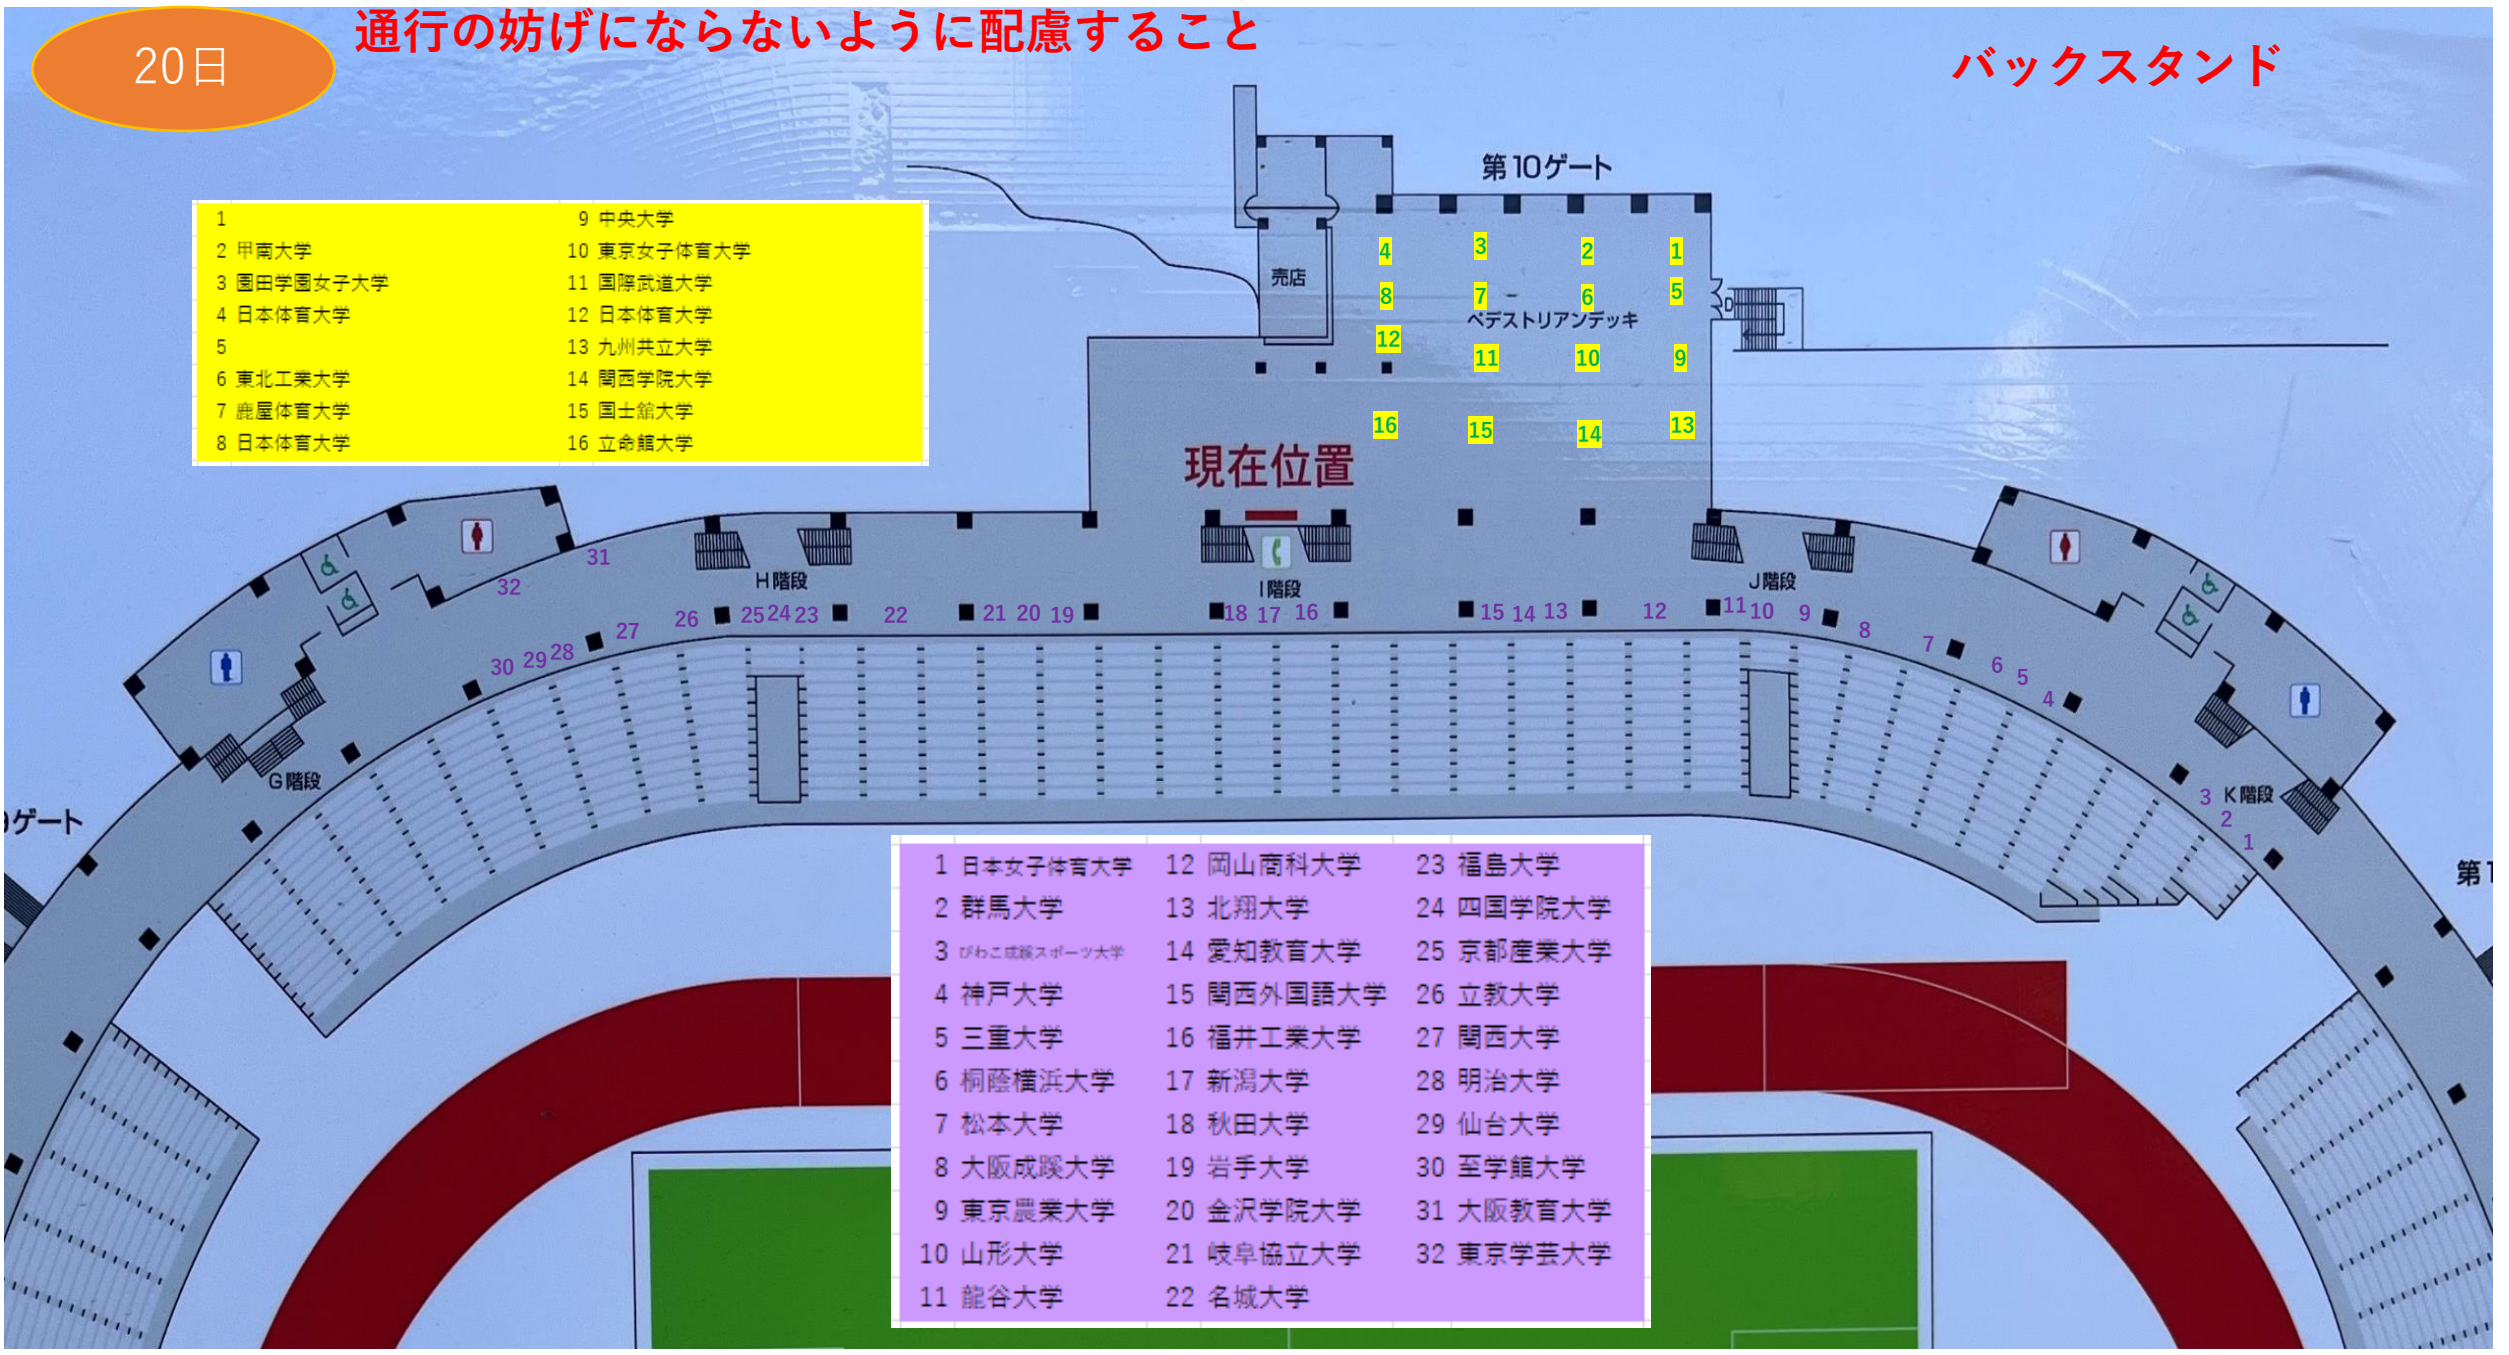

20日

通行の妨げにならないように配慮すること

バックスタンド

1	9 中央大学
2 甲南大学	10 東京女子体育大学
3 国田学園女子大学	11 国際武道大学
4 日本体育大学	12 日本体育大学
5	13 九州共立大学
6 東北工業大学	14 関西学院大学
7 鹿屋体育大学	15 国士舘大学
8 日本体育大学	16 立命館大学

1 日本女子体育大学	12 岡山商科大学	23 福島大学
2 群馬大学	13 北翔大学	24 四国学院大学
3 びわこ成蹊スポーツ大学	14 愛知教育大学	25 京都産業大学
4 神戸大学	15 関西外国語大学	26 立教大学
5 三重大学	16 福井工業大学	27 関西大学
6 桐蔭横浜大学	17 新潟大学	28 明治大学
7 松本大学	18 秋田大学	29 仙台大学
8 大阪成蹊大学	19 岩手大学	30 至学館大学
9 東京農業大学	20 金沢学院大学	31 大阪教育大学
10 山形大学	21 岐阜協立大学	32 東京学芸大学
11 龍谷大学	22 名城大学