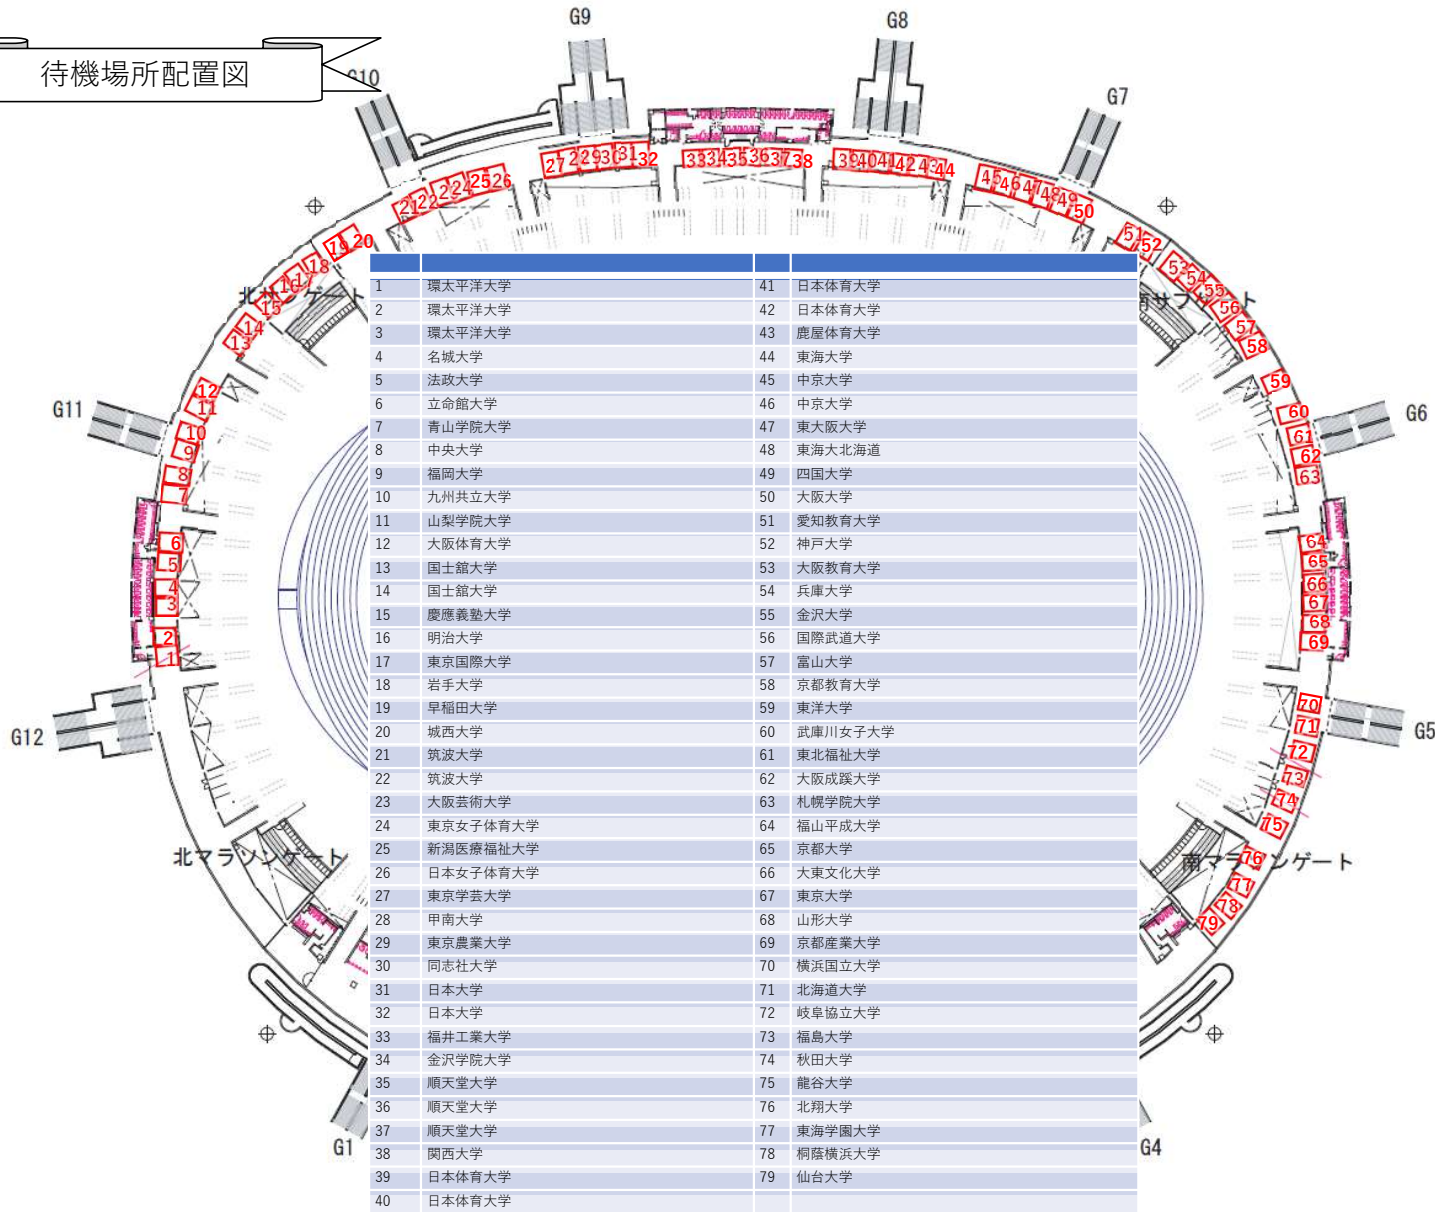

14日
(木)

応援場所配置図

1	立教大学	36	順天堂大学
2	鹿屋体育大学	37	順天堂大学
3	富山大学	38	青山学院大学
4	明治大学	39	日本体育大学
5	環太平洋大学	40	日本体育大学
6	環太平洋大学	41	日本体育大学
7	環太平洋大学	42	日本体育大学
8	法政大学	43	東海大学
9	中央大学	44	東海大学
10	九州共立大学	45	国士舘大学
11	九州共立大学	46	国士舘大学
12	山梨学院大学	47	東大阪大学
13	慶應義塾大学	48	東海大北海道
14	大阪体育大学	49	四国大学
15	大阪体育大学	50	大阪大学
16	大阪教育大学	51	福山平成大学
17	早稲田大学	52	福島大学
18	立教大学	53	秋田大学
19	同志社大学	54	大阪国際大学
20	東京農業大学	55	国際武道大学
21	筑波大学	56	仙台大学
22	筑波大学	57	園田学園女子大学
23	大阪芸術大学	58	東洋大学
24	東京女子体育大学	59	武庫川女子大学
25	新潟医療福祉大学	60	東北福祉大学
26	日本女子体育大学	61	中京大学
27	東京学芸大学	62	中京大学
28	甲南大学	63	城西大学
29	立命館大学	64	京都大学
30	立命館大学	65	大東文化大学
31	日本大学	66	京都教育大学
32	日本大学	67	東京大学
33	福岡大学	68	三重大大学
34	福岡大学	69	駿河台大学
35	順天堂大学	70	大阪学院大学

※エリア1つ分は、通路から通路までの約半分スペース。

15日
(金)

応援場所配置図

1	金沢学院大学	36	順天堂大学
2	鹿屋体育大学	37	順天堂大学
3	富山大学	38	青山学院大学
4	明治大学	39	日本体育大学
5	環太平洋大学	40	日本体育大学
6	環太平洋大学	41	日本体育大学
7	環太平洋大学	42	日本体育大学
8	法政大学	43	東海大学
9	中央大学	44	東海大学
10	九州共立大学	45	国士舘大学
11	九州共立大学	46	国士舘大学
12	山梨学院大学	47	東大阪大学
13	慶應義塾大学	48	東海大北海道
14	大阪体育大学	49	四国大学
15	大阪体育大学	50	大阪大学
16	大阪教育大学	51	福山平成大学
17	早稲田大学	52	福島大学
18	愛知教育大学	53	秋田大学
19	同志社大学	54	大阪国際大学
20	東京農業大学	55	国際武道大学
21	筑波大学	56	仙台大学
22	筑波大学	57	園田学園女子大学
23	立教大学	58	東洋大学
24	東京女子体育大学	59	武庫川女子大学
25	新潟医療福祉大学	60	東北福祉大学
26	日本女子体育大学	61	中京大学
27	東京学芸大学	62	中京大学
28	甲南大学	63	城西大学
29	立命館大学	64	京都大学
30	立命館大学	65	大東文化大学
31	日本大学	66	京都教育大学
32	日本大学	67	東京大学
33	福岡大学	68	横浜国立大学
34	福岡大学	69	北海道大学
35	順天堂大学	70	三重大

※エリア1つ分は、通路から通路までの約半分のスペース。

応援場所配置図

16日
(土)

※エリア1つ分は、通路から通路までの約半分のスペース。

応援場所配置図

17日
(日)

※エリア1つ分は、通路から通路までの約半分スペース。

待機場所配置図

14日
(木)

15日
(金)

待機場所配置図

16日
(土)

待機場所配置図

17日
(日)