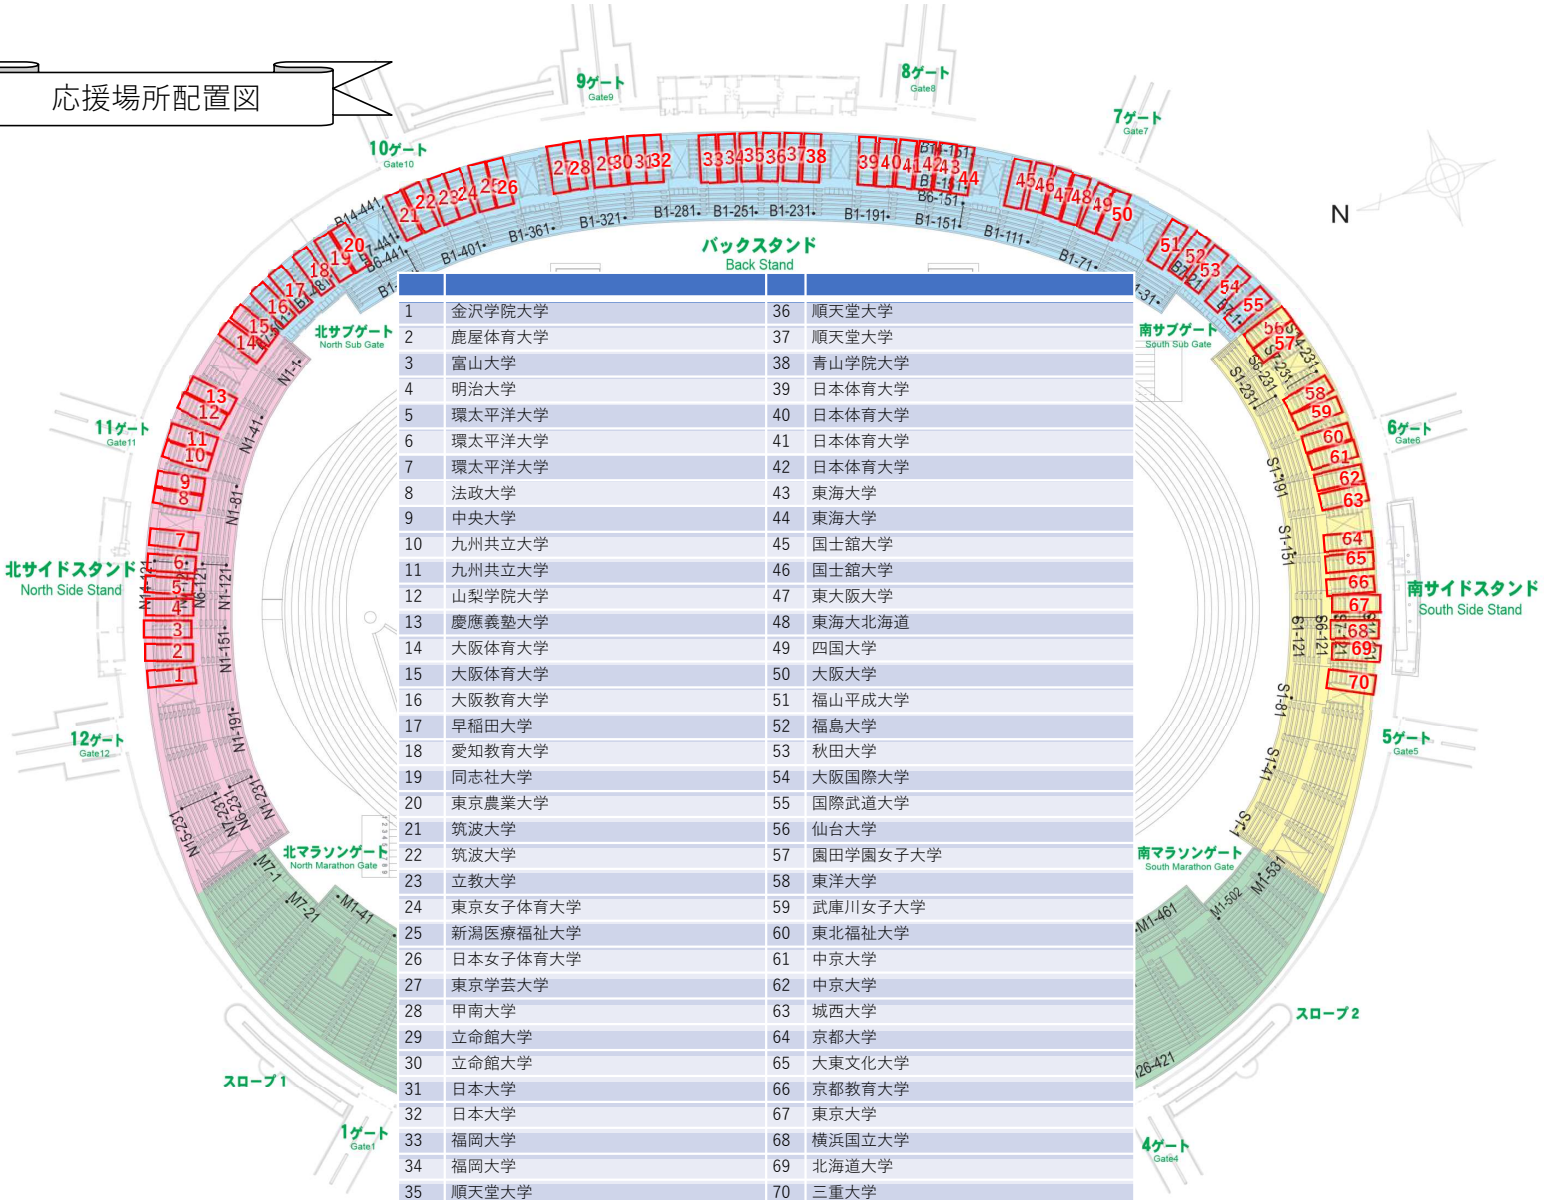

14日
(木)

応援場所配置図

1	立教大学	36	順天堂大学
2	鹿屋体育大学	37	順天堂大学
3	富山大学	38	青山学院大学
4	明治大学	39	日本体育大学
5	環太平洋大学	40	日本体育大学
6	環太平洋大学	41	日本体育大学
7	環太平洋大学	42	日本体育大学
8	法政大学	43	東海大学
9	中央大学	44	東海大学
10	九州共立大学	45	国士舘大学
11	九州共立大学	46	国士舘大学
12	山梨学院大学	47	東大阪大学
13	慶應義塾大学	48	東海大北海道
14	大阪体育大学	49	四国大学
15	大阪体育大学	50	大阪大学
16	大阪教育大学	51	福山平成大学
17	早稲田大学	52	福島大学
18	立教大学	53	秋田大学
19	同志社大学	54	大阪国際大学
20	東京農業大学	55	国際武道大学
21	筑波大学	56	仙台大学
22	筑波大学	57	園田学園女子大学
23	大阪芸術大学	58	東洋大学
24	東京女子体育大学	59	武庫川女子大学
25	新潟医療福祉大学	60	東北福祉大学
26	日本女子体育大学	61	中京大学
27	東京学芸大学	62	中京大学
28	甲南大学	63	城西大学
29	立命館大学	64	京都大学
30	立命館大学	65	大東文化大学
31	日本大学	66	京都教育大学
32	日本大学	67	東京大学
33	福岡大学	68	三重大大学
34	福岡大学	69	駿河台大学
35	順天堂大学	70	大阪学院大学

※エリア1つ分は、通路から通路までの約半分スペース。

15日
(金)

応援場所配置図

1	金沢学院大学	36	順天堂大学
2	鹿屋体育大学	37	順天堂大学
3	富山大学	38	青山学院大学
4	明治大学	39	日本体育大学
5	環太平洋大学	40	日本体育大学
6	環太平洋大学	41	日本体育大学
7	環太平洋大学	42	日本体育大学
8	法政大学	43	東海大学
9	中央大学	44	東海大学
10	九州共立大学	45	国士舘大学
11	九州共立大学	46	国士舘大学
12	山梨学院大学	47	東大阪大学
13	慶應義塾大学	48	東海大北海道
14	大阪体育大学	49	四国大学
15	大阪体育大学	50	大阪大学
16	大阪教育大学	51	福山平成大学
17	早稲田大学	52	福島大学
18	愛知教育大学	53	秋田大学
19	同志社大学	54	大阪国際大学
20	東京農業大学	55	国際武道大学
21	筑波大学	56	仙台大学
22	筑波大学	57	園田学園女子大学
23	立教大学	58	東洋大学
24	東京女子体育大学	59	武庫川女子大学
25	新潟医療福祉大学	60	東北福祉大学
26	日本女子体育大学	61	中京大学
27	東京学芸大学	62	中京大学
28	甲南大学	63	城西大学
29	立命館大学	64	京都大学
30	立命館大学	65	大東文化大学
31	日本大学	66	京都教育大学
32	日本大学	67	東京大学
33	福岡大学	68	横浜国立大学
34	福岡大学	69	北海道大学
35	順天堂大学	70	三重大

※エリア1つ分は、通路から通路までの約半分のスペース。

応援場所配置図

16日
(土)

※エリア1つ分は、通路から通路までの約半分のスペース。

応援場所配置図

17日
(日)

※エリア1つ分は、通路から通路までの約半分スペース。

待機場所配置図

14日
(木)

15日
(金)

待機場所配置図

16日
(土)

待機場所配置図

17日
(日)