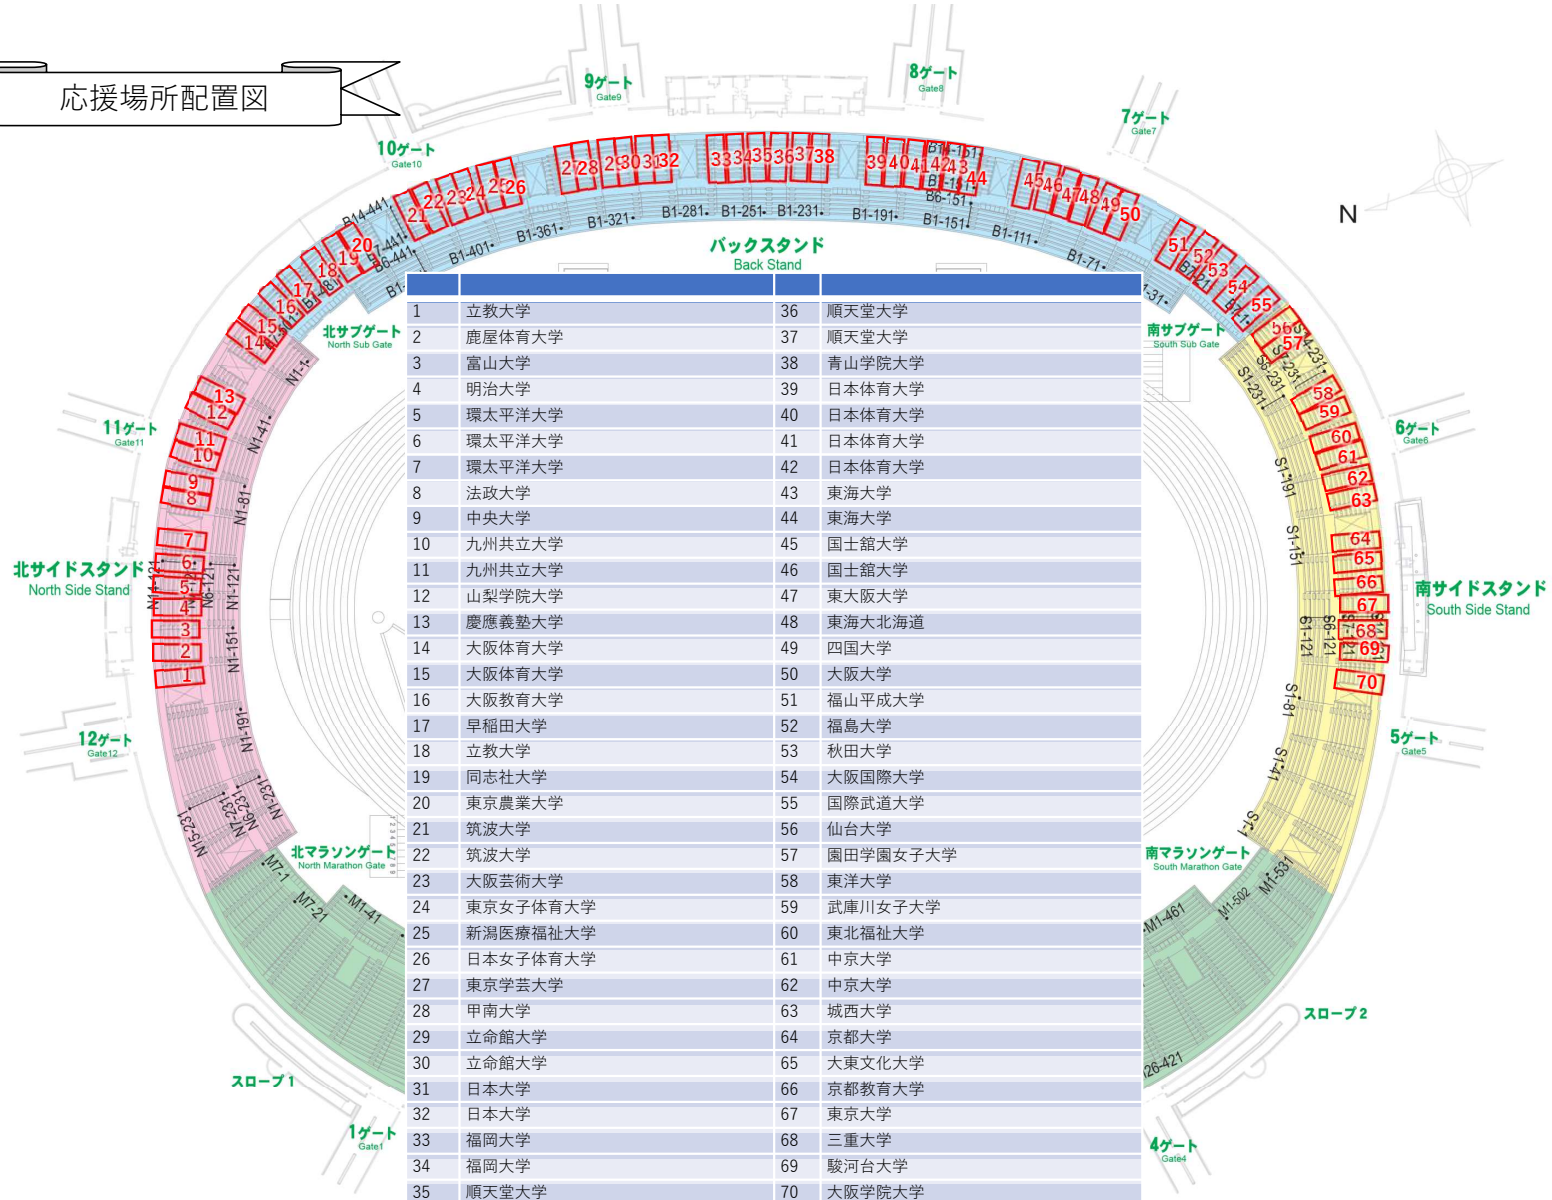

14日
(木)

応援場所配置図

1	立教大学	36	順天堂大学
2	鹿屋体育大学	37	順天堂大学
3	富山大学	38	青山学院大学
4	明治大学	39	日本体育大学
5	環太平洋大学	40	日本体育大学
6	環太平洋大学	41	日本体育大学
7	環太平洋大学	42	日本体育大学
8	法政大学	43	東海大学
9	中央大学	44	東海大学
10	九州共立大学	45	国士舘大学
11	九州共立大学	46	国士舘大学
12	山梨学院大学	47	東大阪大学
13	慶應義塾大学	48	東海大北海道
14	大阪体育大学	49	四国大学
15	大阪体育大学	50	大阪大学
16	大阪教育大学	51	福山平成大学
17	早稲田大学	52	福島大学
18	立教大学	53	秋田大学
19	同志社大学	54	大阪国際大学
20	東京農業大学	55	国際武道大学
21	筑波大学	56	仙台大学
22	筑波大学	57	園田学園女子大学
23	大阪芸術大学	58	東洋大学
24	東京女子体育大学	59	武庫川女子大学
25	新潟医療福祉大学	60	東北福祉大学
26	日本女子体育大学	61	中京大学
27	東京学芸大学	62	中京大学
28	甲南大学	63	城西大学
29	立命館大学	64	京都大学
30	立命館大学	65	大東文化大学
31	日本大学	66	京都教育大学
32	日本大学	67	東京大学
33	福岡大学	68	三重大大学
34	福岡大学	69	駿河台大学
35	順天堂大学	70	大阪学院大学

※エリア1つ分は、通路から通路までの約半分スペース。

15日
(金)

応援場所配置図

1	金沢学院大学	36	順天堂大学
2	鹿屋体育大学	37	順天堂大学
3	富山大学	38	青山学院大学
4	明治大学	39	日本体育大学
5	環太平洋大学	40	日本体育大学
6	環太平洋大学	41	日本体育大学
7	環太平洋大学	42	日本体育大学
8	法政大学	43	東海大学
9	中央大学	44	東海大学
10	九州共立大学	45	国士舘大学
11	九州共立大学	46	国士舘大学
12	山梨学院大学	47	東大阪大学
13	慶應義塾大学	48	東海大北海道
14	大阪体育大学	49	四国大学
15	大阪体育大学	50	大阪大学
16	大阪教育大学	51	福山平成大学
17	早稲田大学	52	福島大学
18	愛知教育大学	53	秋田大学
19	同志社大学	54	大阪国際大学
20	東京農業大学	55	国際武道大学
21	筑波大学	56	仙台大学
22	筑波大学	57	園田学園女子大学
23	立教大学	58	東洋大学
24	東京女子体育大学	59	武庫川女子大学
25	新潟医療福祉大学	60	東北福祉大学
26	日本女子体育大学	61	中京大学
27	東京学芸大学	62	中京大学
28	甲南大学	63	城西大学
29	立命館大学	64	京都大学
30	立命館大学	65	大東文化大学
31	日本大学	66	京都教育大学
32	日本大学	67	東京大学
33	福岡大学	68	横浜国立大学
34	福岡大学	69	北海道大学
35	順天堂大学	70	三重大

※エリア1つ分は、通路から通路までの約半分のスペース。

応援場所配置図

16日
(土)

※エリア1つ分は、通路から通路までの約半分のスペース。

応援場所配置図

17日
(日)

※エリア1つ分は、通路から通路までの約半分スペース。

待機場所配置図

14日
(木)

15日
(金)

待機場所配置図

16日
(土)

待機場所配置図

17日
(日)