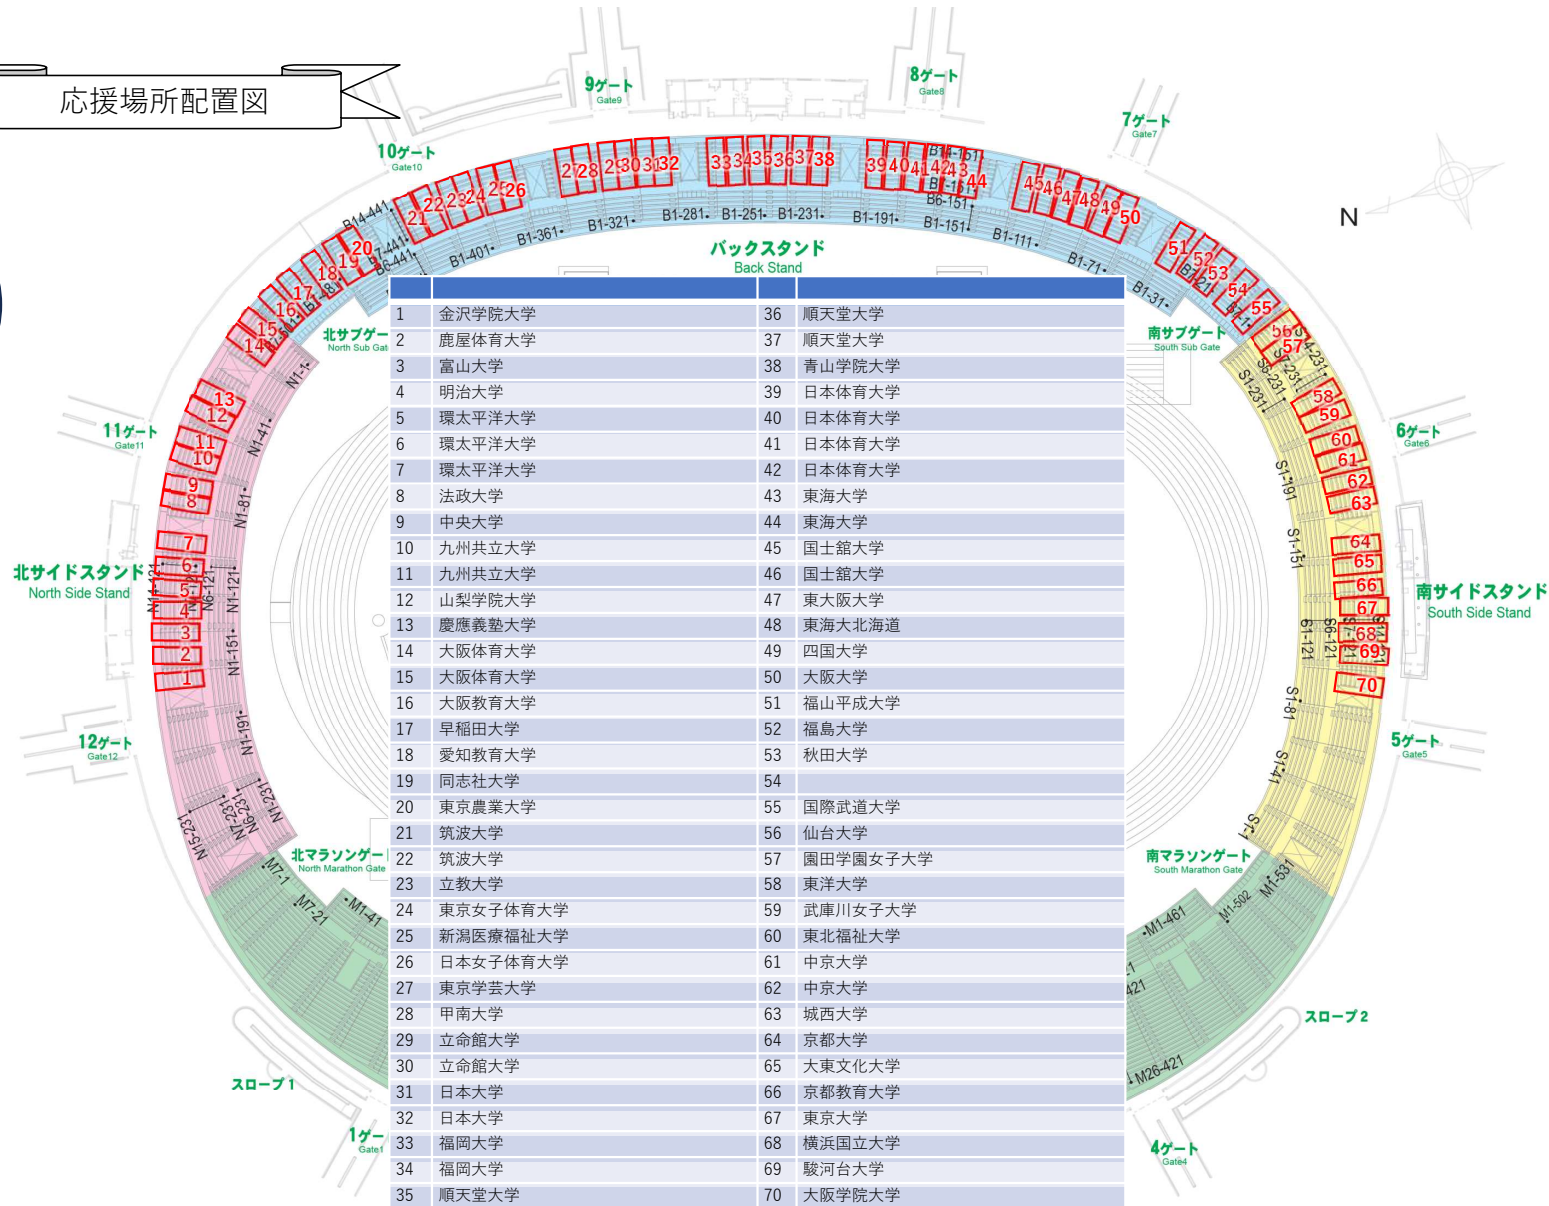

14日
(木)

応援場所配置図

1	立教大学	36	順天堂大学
2	鹿屋体育大学	37	順天堂大学
3	富山大学	38	青山学院大学
4	明治大学	39	日本体育大学
5	環太平洋大学	40	日本体育大学
6	環太平洋大学	41	日本体育大学
7	環太平洋大学	42	日本体育大学
8	法政大学	43	東海大学
9	中央大学	44	東海大学
10	九州共立大学	45	国士舘大学
11	九州共立大学	46	国士舘大学
12	山梨学院大学	47	東大阪大学
13	慶應義塾大学	48	東海大北海道
14	大阪体育大学	49	四国大学
15	大阪体育大学	50	大阪大学
16	大阪教育大学	51	福山平成大学
17	早稲田大学	52	福島大学
18	立教大学	53	秋田大学
19	同志社大学	54	大阪国際大学
20	東京農業大学	55	国際武道大学
21	筑波大学	56	仙台大学
22	筑波大学	57	園田学園女子大学
23	大阪芸術大学	58	東洋大学
24	東京女子体育大学	59	武庫川女子大学
25	新潟医療福祉大学	60	東北福祉大学
26	日本女子体育大学	61	中京大学
27	東京学芸大学	62	中京大学
28	甲南大学	63	城西大学
29	立命館大学	64	京都大学
30	立命館大学	65	大東文化大学
31	日本大学	66	京都教育大学
32	日本大学	67	東京大学
33	福岡大学	68	三重大大学
34	福岡大学	69	駿河台大学
35	順天堂大学	70	大阪学院大学

※エリア1つ分は、通路から通路までの約半分スペース。

15日
(金)

応援場所配置図

1	金沢学院大学	36	順天堂大学
2	鹿屋体育大学	37	順天堂大学
3	富山大学	38	青山学院大学
4	明治大学	39	日本体育大学
5	環太平洋大学	40	日本体育大学
6	環太平洋大学	41	日本体育大学
7	環太平洋大学	42	日本体育大学
8	法政大学	43	東海大学
9	中央大学	44	東海大学
10	九州共立大学	45	国士舘大学
11	九州共立大学	46	国士舘大学
12	山梨学院大学	47	東大阪大学
13	慶應義塾大学	48	東海大北海道
14	大阪体育大学	49	四国大学
15	大阪体育大学	50	大阪大学
16	大阪教育大学	51	福山平成大学
17	早稲田大学	52	福島大学
18	愛知教育大学	53	秋田大学
19	同志社大学	54	大阪国際大学
20	東京農業大学	55	国際武道大学
21	筑波大学	56	仙台大学
22	筑波大学	57	園田学園女子大学
23	立教大学	58	東洋大学
24	東京女子体育大学	59	武庫川女子大学
25	新潟医療福祉大学	60	東北福祉大学
26	日本女子体育大学	61	中京大学
27	東京学芸大学	62	中京大学
28	甲南大学	63	城西大学
29	立命館大学	64	京都大学
30	立命館大学	65	大東文化大学
31	日本大学	66	京都教育大学
32	日本大学	67	東京大学
33	福岡大学	68	横浜国立大学
34	福岡大学	69	北海道大学
35	順天堂大学	70	三重大

※エリア1つ分は、通路から通路までの約半分のスペース。

応援場所配置図

16日
(土)

※エリア1つ分は、通路から通路までの約半分のスペース。

応援場所配置図

17日
(日)

※エリア1つ分は、通路から通路までの約半分スペース。

待機場所配置図

14日
(木)

15日
(金)

待機場所配置図

16日
(土)

待機場所配置図

17日
(日)