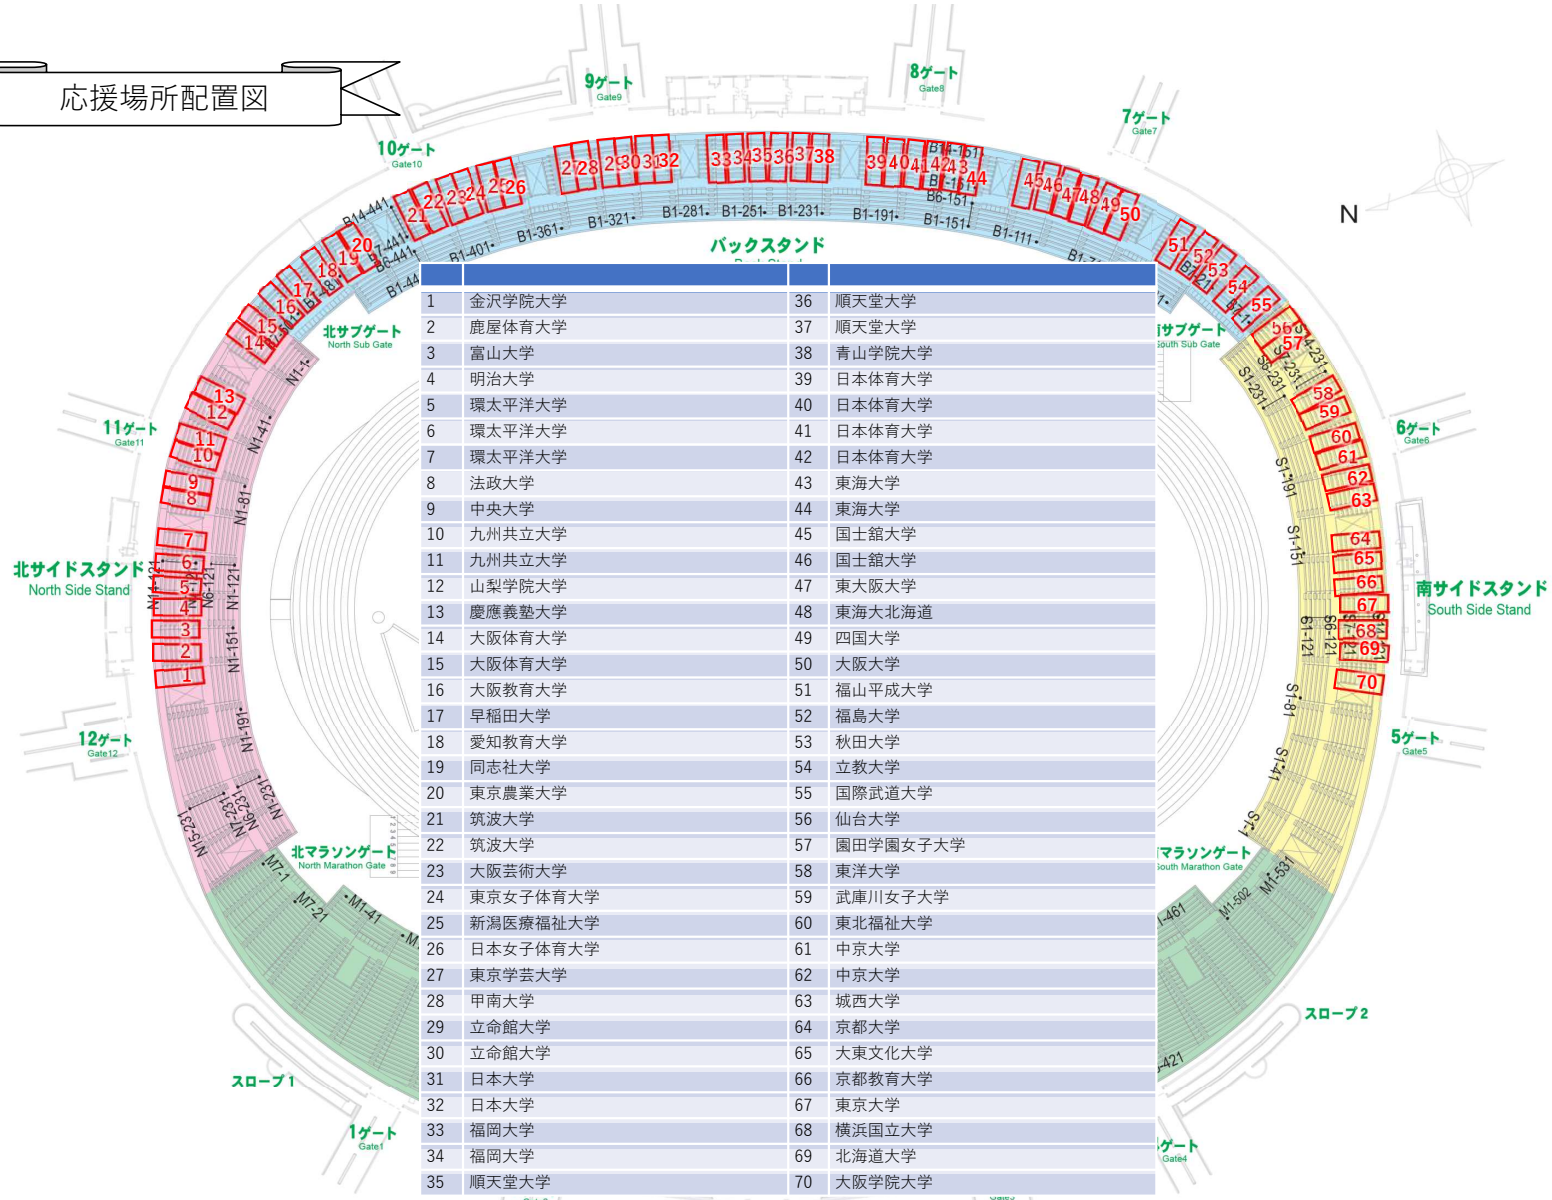

14日
(木)

応援場所配置図

1	立教大学	36	順天堂大学
2	鹿屋体育大学	37	順天堂大学
3	富山大学	38	青山学院大学
4	明治大学	39	日本体育大学
5	環太平洋大学	40	日本体育大学
6	環太平洋大学	41	日本体育大学
7	環太平洋大学	42	日本体育大学
8	法政大学	43	東海大学
9	中央大学	44	東海大学
10	九州共立大学	45	国士舘大学
11	九州共立大学	46	国士舘大学
12	山梨学院大学	47	東大阪大学
13	慶應義塾大学	48	東海大北海道
14	大阪体育大学	49	四国大学
15	大阪体育大学	50	大阪大学
16	大阪教育大学	51	福山平成大学
17	早稲田大学	52	福島大学
18	立教大学	53	秋田大学
19	同志社大学	54	大阪国際大学
20	東京農業大学	55	国際武道大学
21	筑波大学	56	仙台大学
22	筑波大学	57	園田学園女子大学
23	大阪芸術大学	58	東洋大学
24	東京女子体育大学	59	武庫川女子大学
25	新潟医療福祉大学	60	東北福祉大学
26	日本女子体育大学	61	中京大学
27	東京学芸大学	62	中京大学
28	甲南大学	63	城西大学
29	立命館大学	64	京都大学
30	立命館大学	65	大東文化大学
31	日本大学	66	京都教育大学
32	日本大学	67	東京大学
33	福岡大学	68	三重大大学
34	福岡大学	69	駿河台大学
35	順天堂大学	70	大阪学院大学

※エリア1つ分は、通路から通路までの約半分スペース。

15日
(金)

応援場所配置図

1	金沢学院大学	36	順天堂大学
2	鹿屋体育大学	37	順天堂大学
3	富山大学	38	青山学院大学
4	明治大学	39	日本体育大学
5	環太平洋大学	40	日本体育大学
6	環太平洋大学	41	日本体育大学
7	環太平洋大学	42	日本体育大学
8	法政大学	43	東海大学
9	中央大学	44	東海大学
10	九州共立大学	45	国士舘大学
11	九州共立大学	46	国士舘大学
12	山梨学院大学	47	東大阪大学
13	慶應義塾大学	48	東海大北海道
14	大阪体育大学	49	四国大学
15	大阪体育大学	50	大阪大学
16	大阪教育大学	51	福山平成大学
17	早稲田大学	52	福島大学
18	愛知教育大学	53	秋田大学
19	同志社大学	54	大阪国際大学
20	東京農業大学	55	国際武道大学
21	筑波大学	56	仙台大学
22	筑波大学	57	園田学園女子大学
23	立教大学	58	東洋大学
24	東京女子体育大学	59	武庫川女子大学
25	新潟医療福祉大学	60	東北福祉大学
26	日本女子体育大学	61	中京大学
27	東京学芸大学	62	中京大学
28	甲南大学	63	城西大学
29	立命館大学	64	京都大学
30	立命館大学	65	大東文化大学
31	日本大学	66	京都教育大学
32	日本大学	67	東京大学
33	福岡大学	68	横浜国立大学
34	福岡大学	69	北海道大学
35	順天堂大学	70	三重大

※エリア1つ分は、通路から通路までの約半分のスペース。

応援場所配置図

16日
(土)

※エリア1つ分は、通路から通路までの約半分のスペース。

応援場所配置図

17日
(日)

※エリア1つ分は、通路から通路までの約半分スペース。

待機場所配置図

14日
(木)

15日
(金)

待機場所配置図

16日
(土)

待機場所配置図

17日
(日)