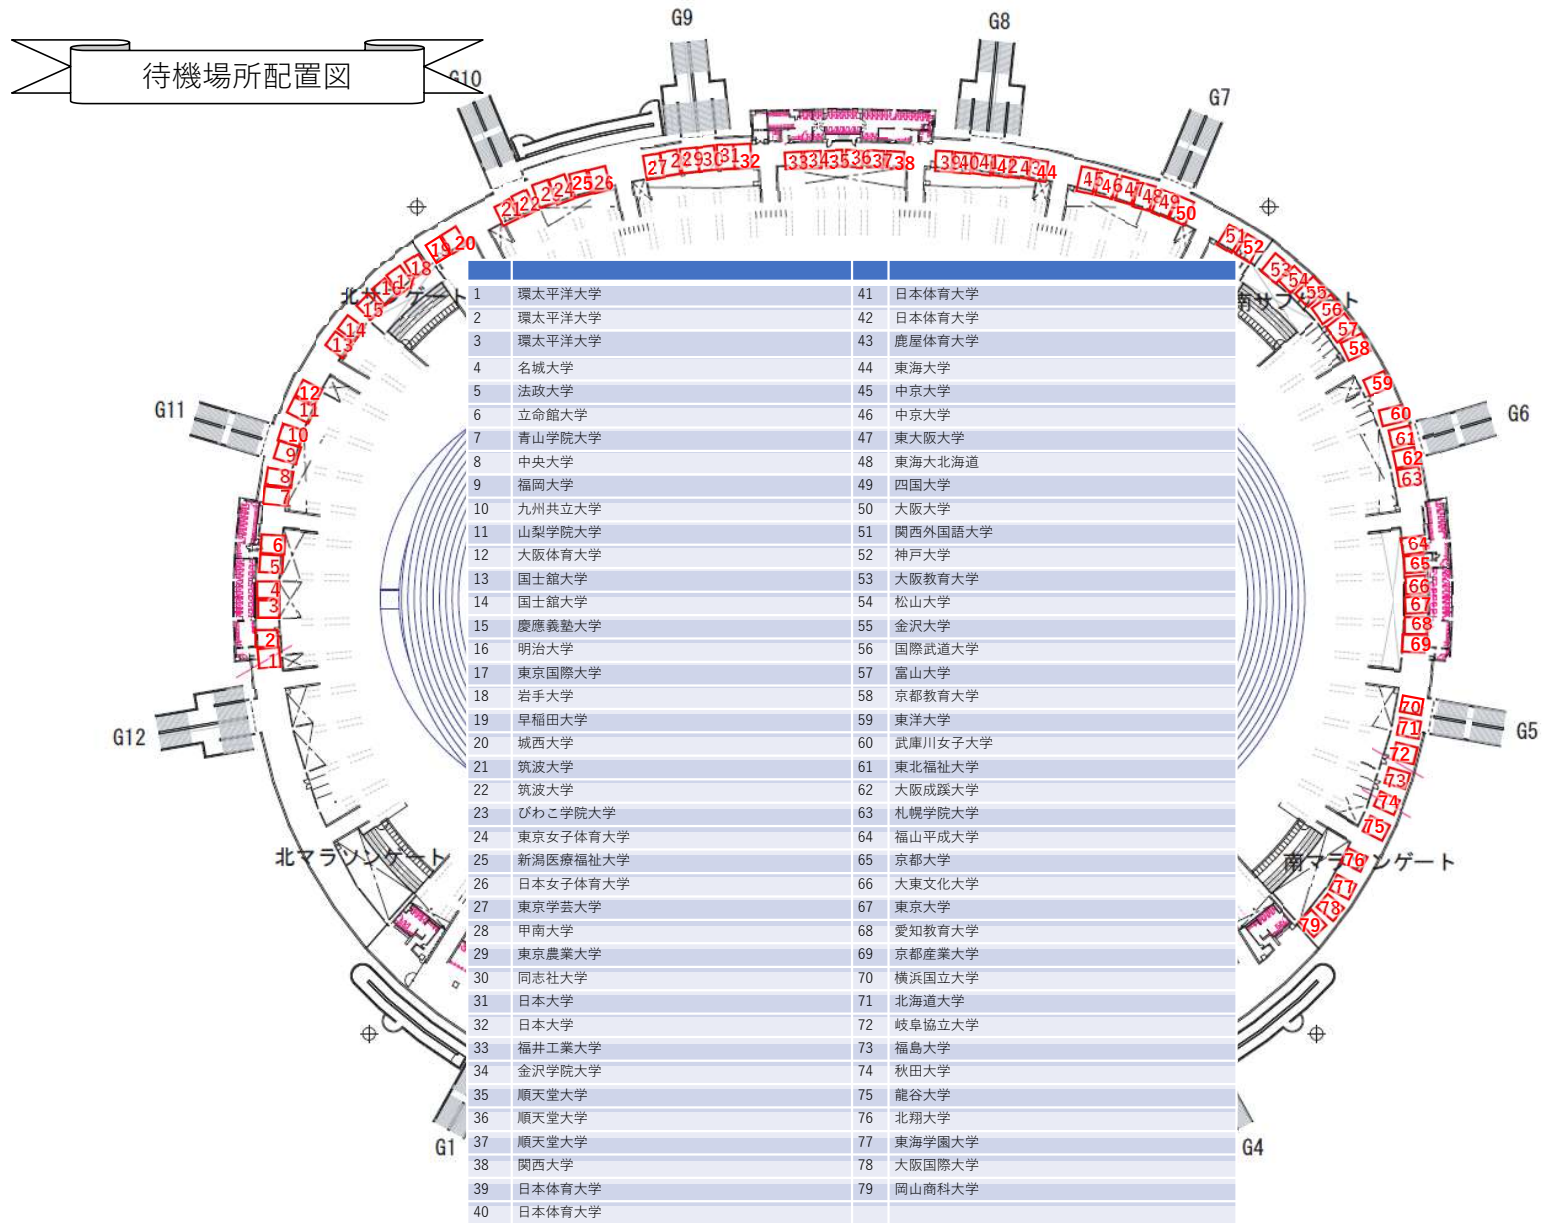

14日
(木)

応援場所配置図

1	立教大学	36	順天堂大学
2	鹿屋体育大学	37	順天堂大学
3	富山大学	38	青山学院大学
4	明治大学	39	日本体育大学
5	環太平洋大学	40	日本体育大学
6	環太平洋大学	41	日本体育大学
7	環太平洋大学	42	日本体育大学
8	法政大学	43	東海大学
9	中央大学	44	東海大学
10	九州共立大学	45	国士舘大学
11	九州共立大学	46	国士舘大学
12	山梨学院大学	47	東大阪大学
13	慶應義塾大学	48	東海大北海道
14	大阪体育大学	49	四国大学
15	大阪体育大学	50	大阪大学
16	大阪教育大学	51	福山平成大学
17	早稲田大学	52	福島大学
18	立教大学	53	秋田大学
19	同志社大学	54	大阪国際大学
20	東京農業大学	55	国際武道大学
21	筑波大学	56	仙台大学
22	筑波大学	57	園田学園女子大学
23	大阪芸術大学	58	東洋大学
24	東京女子体育大学	59	武庫川女子大学
25	新潟医療福祉大学	60	東北福祉大学
26	日本女子体育大学	61	中京大学
27	東京学芸大学	62	中京大学
28	甲南大学	63	城西大学
29	立命館大学	64	京都大学
30	立命館大学	65	大東文化大学
31	日本大学	66	京都教育大学
32	日本大学	67	東京大学
33	福岡大学	68	三重大大学
34	福岡大学	69	駿河台大学
35	順天堂大学	70	大阪学院大学

※エリア1つ分は、通路から通路までの約半分スペース。

15日
(金)

応援場所配置図

1	金沢学院大学	36	順天堂大学
2	鹿屋体育大学	37	順天堂大学
3	富山大学	38	青山学院大学
4	明治大学	39	日本体育大学
5	環太平洋大学	40	日本体育大学
6	環太平洋大学	41	日本体育大学
7	環太平洋大学	42	日本体育大学
8	法政大学	43	東海大学
9	中央大学	44	東海大学
10	九州共立大学	45	国士舘大学
11	九州共立大学	46	国士舘大学
12	山梨学院大学	47	東大阪大学
13	慶應義塾大学	48	東海大北海道
14	大阪体育大学	49	四国大学
15	大阪体育大学	50	大阪大学
16	大阪教育大学	51	福山平成大学
17	早稲田大学	52	福島大学
18	愛知教育大学	53	秋田大学
19	同志社大学	54	大阪国際大学
20	東京農業大学	55	国際武道大学
21	筑波大学	56	仙台大学
22	筑波大学	57	園田学園女子大学
23	立教大学	58	東洋大学
24	東京女子体育大学	59	武庫川女子大学
25	新潟医療福祉大学	60	東北福祉大学
26	日本女子体育大学	61	中京大学
27	東京学芸大学	62	中京大学
28	甲南大学	63	城西大学
29	立命館大学	64	京都大学
30	立命館大学	65	大東文化大学
31	日本大学	66	京都教育大学
32	日本大学	67	東京大学
33	福岡大学	68	横浜国立大学
34	福岡大学	69	北海道大学
35	順天堂大学	70	三重大

※エリア1つ分は、通路から通路までの約半分のスペース。

応援場所配置図

16日
(土)

※エリア1つ分は、通路から通路までの約半分のスペース。

応援場所配置図

17日
(日)

※エリア1つ分は、通路から通路までの約半分スペース。

待機場所配置図

14日
(木)

15日
(金)

待機場所配置図

16日
(土)

待機場所配置図

17日
(日)