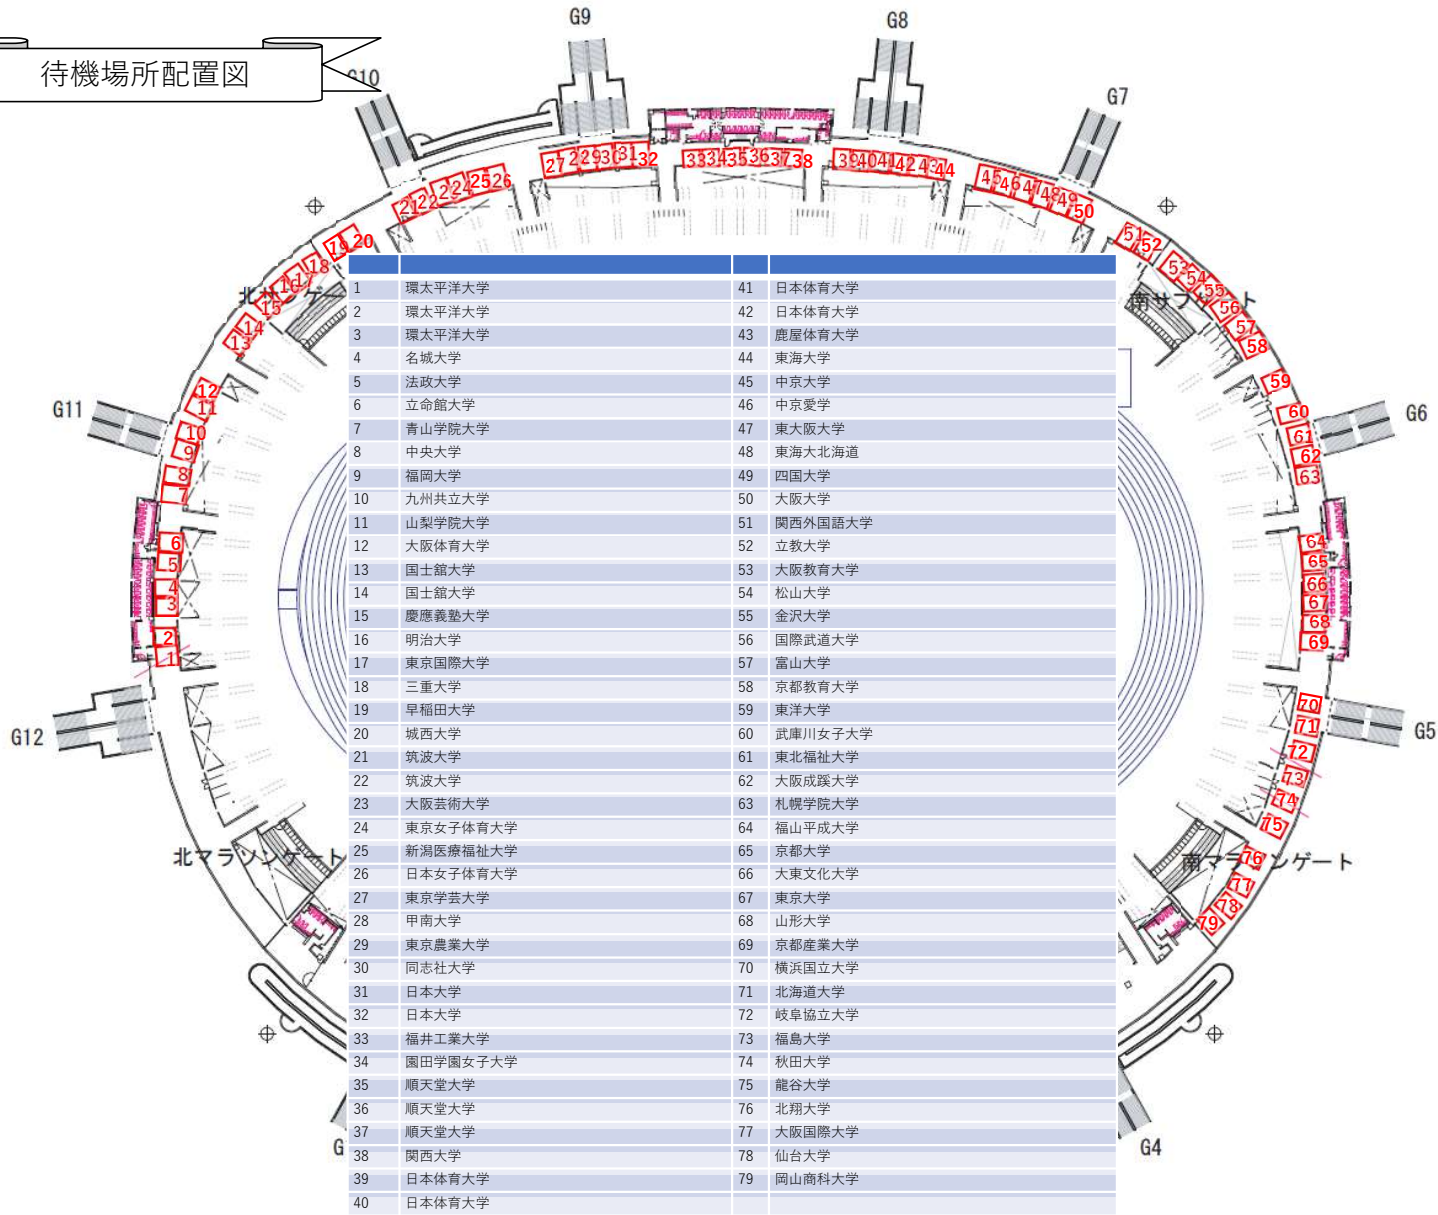

14日
(木)

応援場所配置図

1	立教大学	36	順天堂大学
2	鹿屋体育大学	37	順天堂大学
3	富山大学	38	青山学院大学
4	明治大学	39	日本体育大学
5	環太平洋大学	40	日本体育大学
6	環太平洋大学	41	日本体育大学
7	環太平洋大学	42	日本体育大学
8	法政大学	43	東海大学
9	中央大学	44	東海大学
10	九州共立大学	45	国士舘大学
11	九州共立大学	46	国士舘大学
12	山梨学院大学	47	東大阪大学
13	慶應義塾大学	48	東海大北海道
14	大阪体育大学	49	四国大学
15	大阪体育大学	50	大阪大学
16	大阪教育大学	51	福山平成大学
17	早稲田大学	52	福島大学
18	立教大学	53	秋田大学
19	同志社大学	54	大阪国際大学
20	東京農業大学	55	国際武道大学
21	筑波大学	56	仙台大学
22	筑波大学	57	園田学園女子大学
23	大阪芸術大学	58	東洋大学
24	東京女子体育大学	59	武庫川女子大学
25	新潟医療福祉大学	60	東北福祉大学
26	日本女子体育大学	61	中京大学
27	東京学芸大学	62	中京大学
28	甲南大学	63	城西大学
29	立命館大学	64	京都大学
30	立命館大学	65	大東文化大学
31	日本大学	66	京都教育大学
32	日本大学	67	東京大学
33	福岡大学	68	三重大大学
34	福岡大学	69	駿河台大学
35	順天堂大学	70	大阪学院大学

※エリア1つ分は、通路から通路までの約半分スペース。

15日
(金)

応援場所配置図

1	金沢学院大学	36	順天堂大学
2	鹿屋体育大学	37	順天堂大学
3	富山大学	38	青山学院大学
4	明治大学	39	日本体育大学
5	環太平洋大学	40	日本体育大学
6	環太平洋大学	41	日本体育大学
7	環太平洋大学	42	日本体育大学
8	法政大学	43	東海大学
9	中央大学	44	東海大学
10	九州共立大学	45	国士舘大学
11	九州共立大学	46	国士舘大学
12	山梨学院大学	47	東大阪大学
13	慶應義塾大学	48	東海大北海道
14	大阪体育大学	49	四国大学
15	大阪体育大学	50	大阪大学
16	大阪教育大学	51	福山平成大学
17	早稲田大学	52	福島大学
18	愛知教育大学	53	秋田大学
19	同志社大学	54	大阪国際大学
20	東京農業大学	55	国際武道大学
21	筑波大学	56	仙台大学
22	筑波大学	57	園田学園女子大学
23	立教大学	58	東洋大学
24	東京女子体育大学	59	武庫川女子大学
25	新潟医療福祉大学	60	東北福祉大学
26	日本女子体育大学	61	中京大学
27	東京学芸大学	62	中京大学
28	甲南大学	63	城西大学
29	立命館大学	64	京都大学
30	立命館大学	65	大東文化大学
31	日本大学	66	京都教育大学
32	日本大学	67	東京大学
33	福岡大学	68	横浜国立大学
34	福岡大学	69	北海道大学
35	順天堂大学	70	三重大

※エリア1つ分は、通路から通路までの約半分のスペース。

応援場所配置図

16日
(土)

※エリア1つ分は、通路から通路までの約半分のスペース。

応援場所配置図

17日
(日)

※エリア1つ分は、通路から通路までの約半分スペース。

待機場所配置図

14日
(木)

15日
(金)

待機場所配置図

16日
(土)

待機場所配置図

17日
(日)