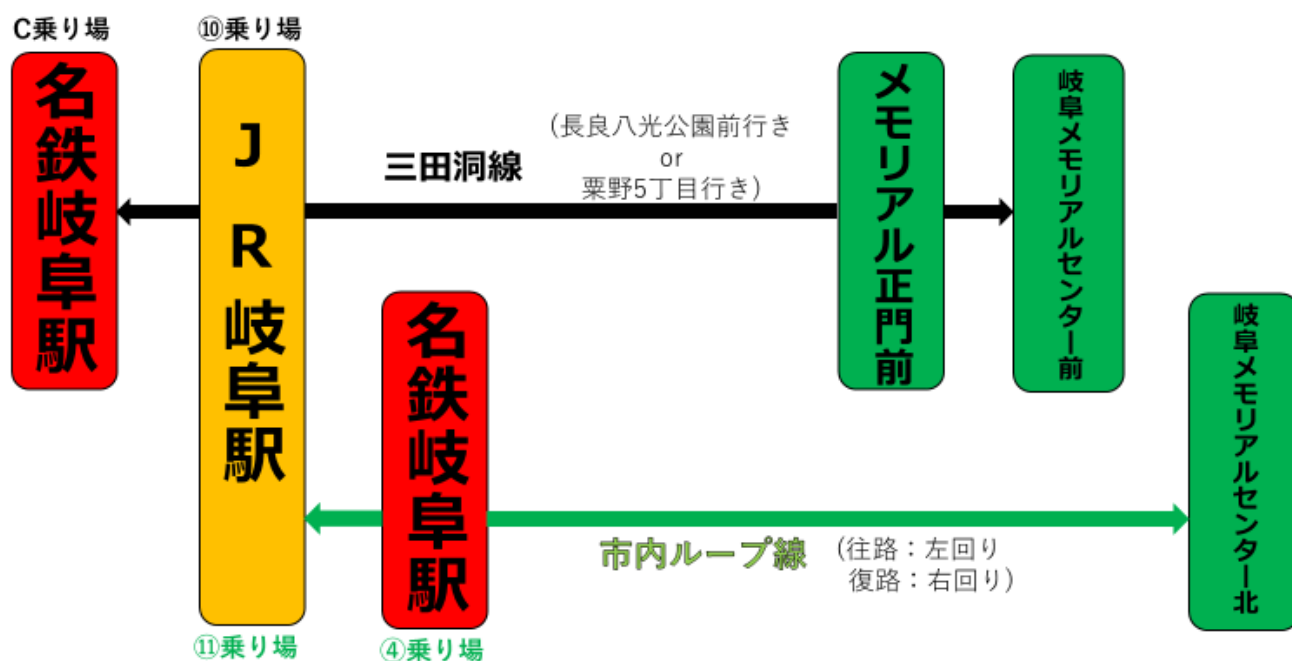

競技終了後は、大変な混雑が見込まれます。

当該施設には最寄りのバス停が以下の3つございます。

- ・ メモリアル正門前
- ・ 岐阜メモリアルセンター前
- ・ 岐阜メモリアルセンター北

混雑解消のために3つのバス停に分かれての分散乗車にご協力ください。

### JR岐阜・名鉄岐阜 ⇔ 岐阜メモリアル長良川競技場

岐阜バスの詳細はこちら

- ・ JR 岐阜駅、名鉄岐阜駅から会場までの行き方

<http://www.gifubus.co.jp/rosen/sightseeing/post557/>

- ・ 岐阜バスの JR 岐阜駅、名鉄岐阜駅の乗り場のご案内

<http://www.gifubus.co.jp/rosen/noriba/>

- ・ 岐阜バスの時刻表検索