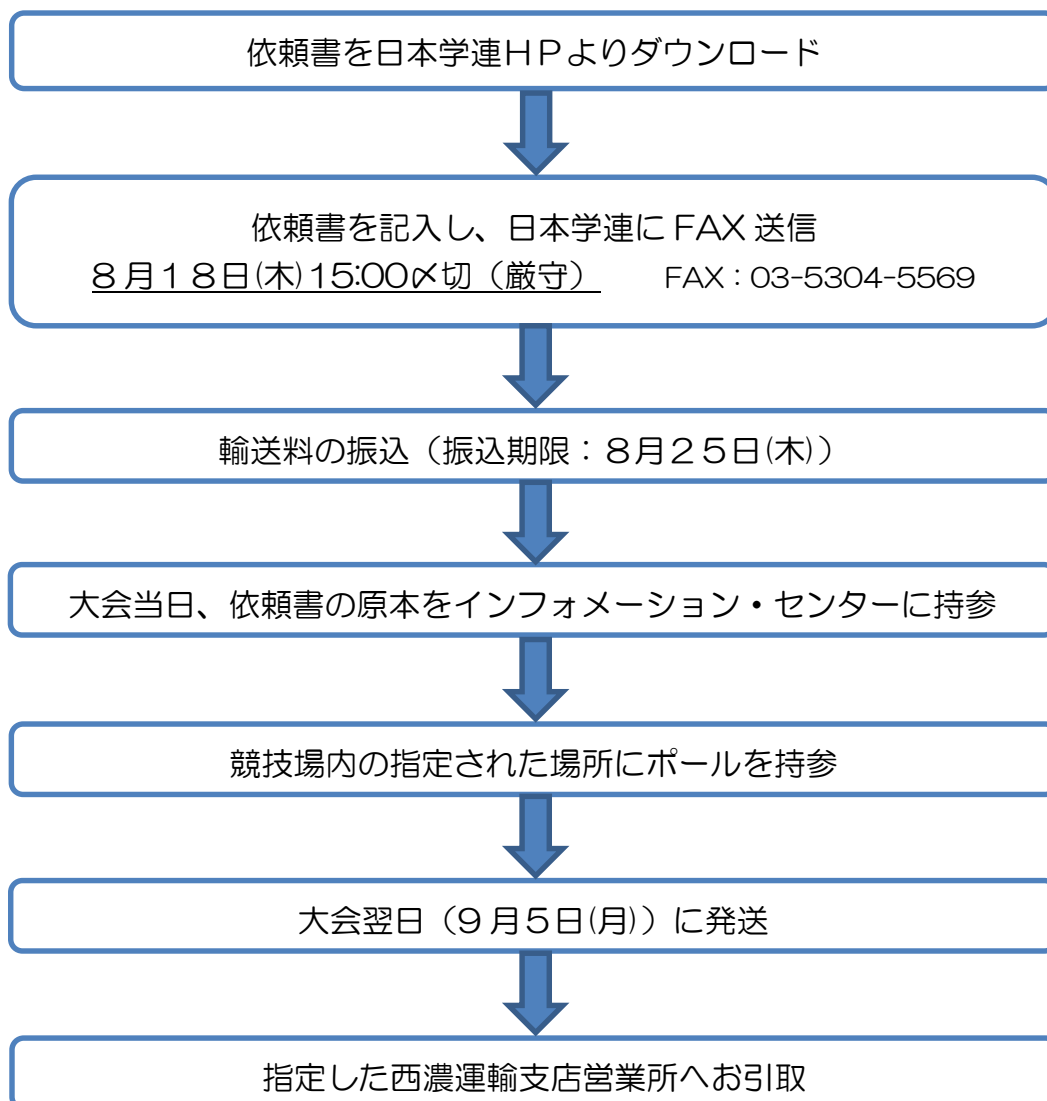

【競技場からの返送】

Ⓜ注意事項Ⓜ

- ○原則、西濃運輸支店営業所へお持込・お引取となります。
- ○お持込・お引取が出来ない場合のみ、集荷・返送となります。
  別途、集荷配達チャーター料がかかる場合があります。
- ○集荷を希望する場合、場所は所属大学でお願いいたします。どうしても所属大学での集荷が難しい場合は、juauj@joy.ocn.ne.jp まで別途ご相談ください。
- ○〆切を過ぎての申込(大会当日も含む)は、一切受け付けませんのでご了承ください。
- ○ポールは、必ずハードケースに入れてください。配送途中での破損に関しては一切の責任を負いかねます。
- ○本申込用紙を受領後、FAXにて請求書を返送します。請求書の指示に従い、8月25日(木)までに輸送料を振り込んでください。なお、料金については、別紙を参照ください。
- ○競技場に搬送するポールケースには、他の選手のものとは取り違えないよう、必ず自分の名前・所属を書いてわかりやすい場所に貼っておいてください。主催者側に責任の無い紛失・取り違えにつきましては、責任をとりかねます。ては、責任をとりかねます。