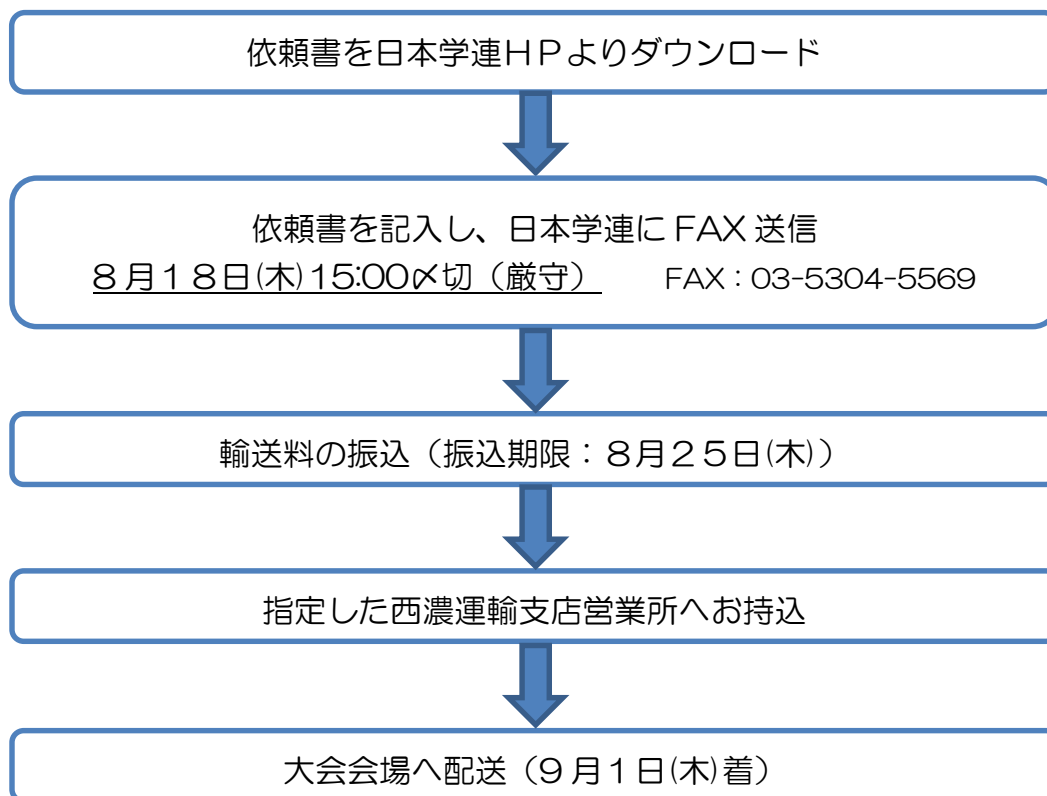

天皇賜盃第85回日本学生陸上競技対校選手権大会 棒高跳用ポール輸送について

【競技場への配送】

Ⓜ注意事項Ⓜ

- 原則、西濃運輸支店営業所へお持込・お引取となります。
- お持込・お引取が出来ない場合のみ、集荷・返送となります。
別途、集荷配達チャーター料がかかる場合があります。
- 集荷を希望する場合、場所は所属大学でお願いいたします。どうしても所属大学での集荷が難しい場合は、juauj@joy.ocn.ne.jpまで別途ご相談ください。
- 〆切を過ぎての申込(大会当日も含む)は、一切受け付けませんのでご了承ください。
- ポールは、必ずハードケースに入れてください。配送途中での破損に関しては一切の責任を負いかねます。
- 本申込用紙を受領後、FAXにて請求書を返送します。請求書の指示に従い、8月25日(木)までに輸送料を振り込んでください。なお、料金については、別紙を参照ください。
- 競技場に搬送するポールケースには、他の選手のものとは取り違えないよう、必ず自分の名前・所属を書いてわかりやすい場所に貼っておいてください。主催者側に責任の無い紛失・取り違えにつきましては、責任をとりかねます。