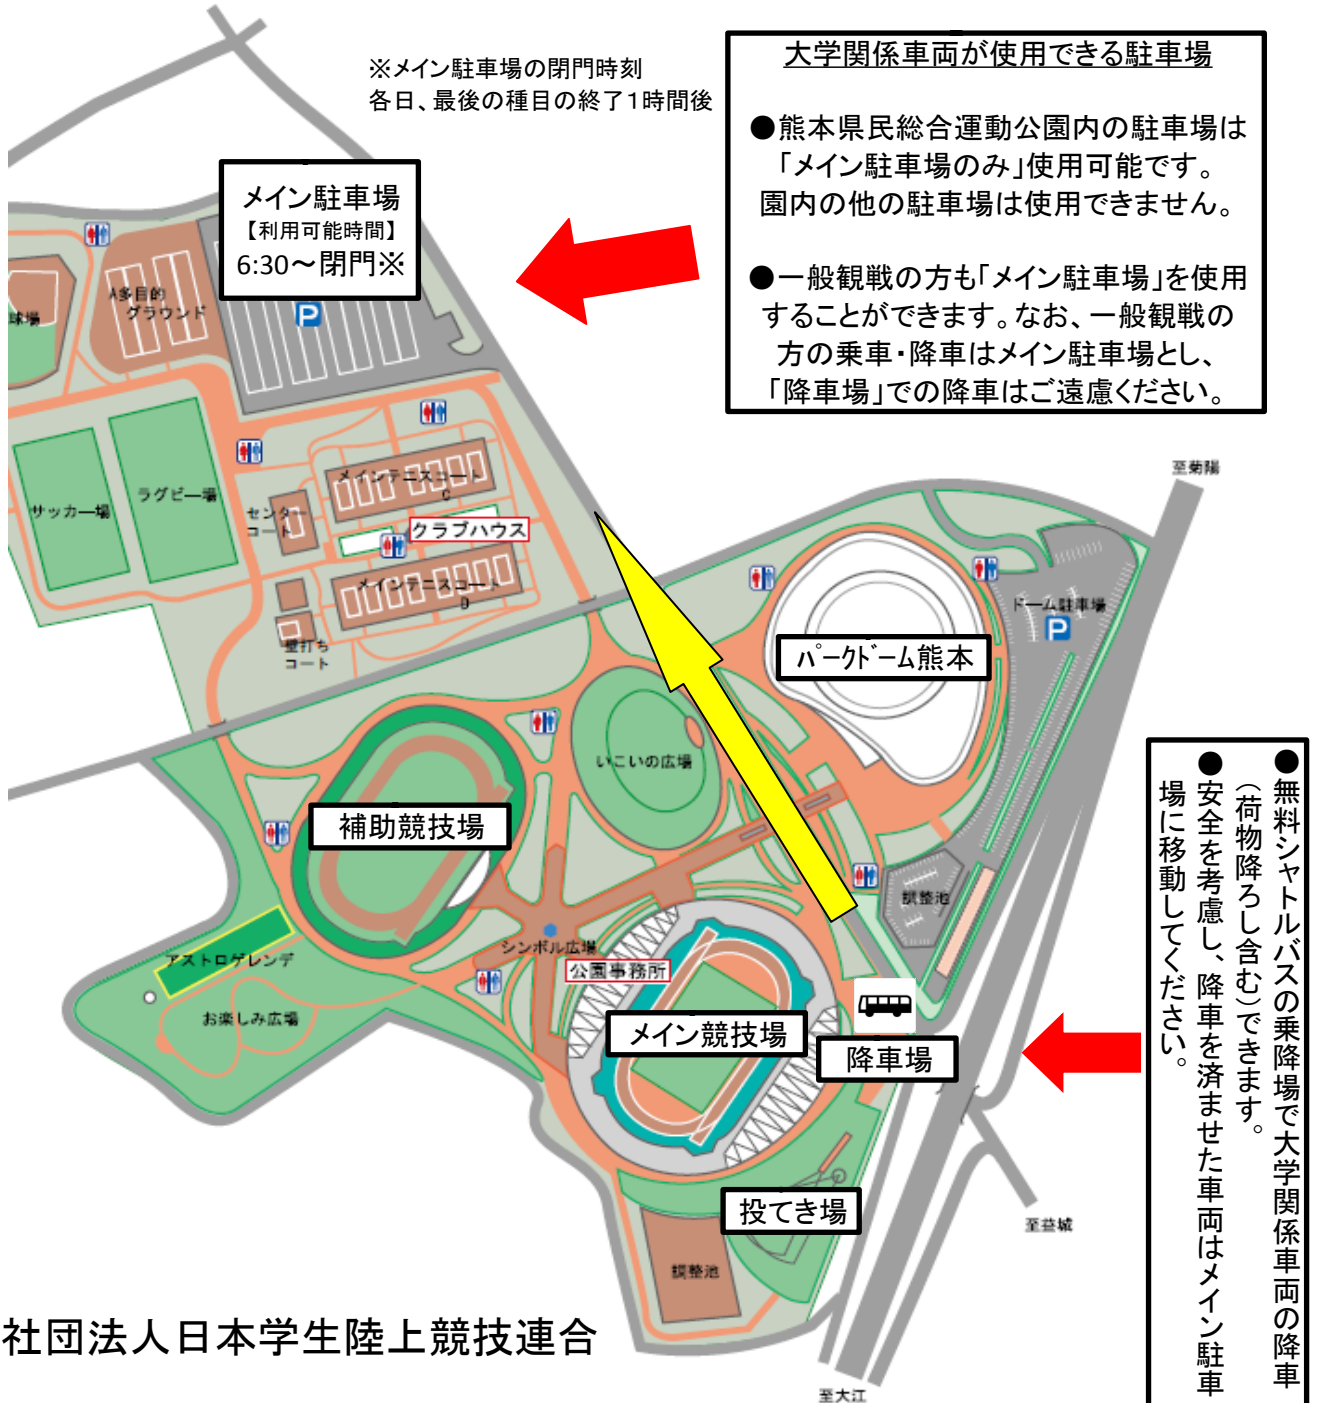

熊本県民総合運動公園陸上競技場 (KKWING) 大学関係車両の駐車及び乗車・降車について

- 各大学のバス・レンタカー等の車両は、下図の降車場で、降車できます。
荷物を降ろした後、屋外テニスコート北側の「メイン駐車場」に駐車してください。
降車場では、大学関係車両は「乗車」はできません。乗車はメイン駐車場をお願いします。
なお、駐車場に駐車できる台数は限りがありますので、あらかじめご了承ください。

※メイン駐車場の閉門時刻
各日、最後の種目の終了1時間後

メイン駐車場
【利用可能時間】
6:30～閉門※

大学関係車両が使用できる駐車場

- 熊本県民総合運動公園内の駐車場は「メイン駐車場のみ」使用可能です。園内の他の駐車場は使用できません。
- 一般観戦の方も「メイン駐車場」を使用することができます。なお、一般観戦の方の乗車・降車はメイン駐車場とし、「降車場」での降車はご遠慮ください。

●無料シャトルバスの乗降場で大学関係車両の降車（荷物降ろし含む）できません。
●安全を考慮し、降車を済ませた車両はメイン駐車場に移動してください。