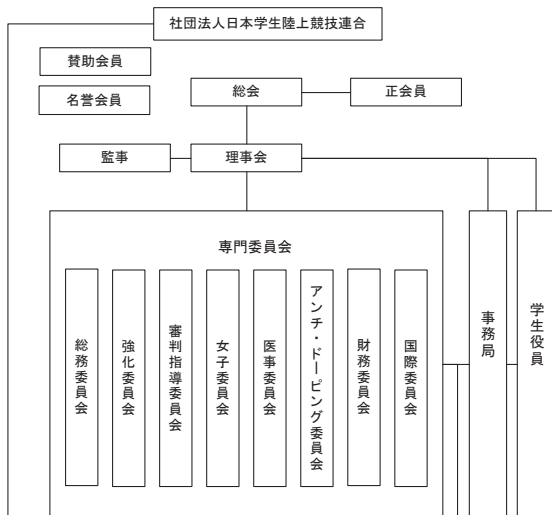

社団法人日本学生陸上競技連合 組織図

正会員構成

地区学連	定数(名)	備考
北海道	7	選出理事1名及び学生役員3役を含む
東 北	7	選出理事1名及び学生役員3役を含む
関 東	21	選出理事1名及び学生役員3役を含む
北 信 越	6	選出理事1名及び学生役員3役を含む
東 海	8	選出理事1名及び学生役員3役を含む
関 西	15	選出理事1名及び学生役員3役を含む
中国 四 国	8	選出理事1名及び学生役員3役を含む
九 州	9	選出理事1名及び学生役員3役を含む
地区学連選出計	81	
連 合	定数(名)	備考
理 事	9	会長、副会長を含む
監 事	2	
学 生 役 員	3	学生役員3役
総 務 委 員 会	8	理事を除く
強 化 委 員 会	8	理事を除く
審 判 指 導 委 員 会	8	理事を除く
女 子 委 員 会	5	理事を除く
医 事 委 員 会	2	理事を除く
アンチ・ドーピング委員会	2	理事を除く
国 際 委 員 会	1	理事を除く
財 務 委 員 会	1	理事を除く
特 別 推 薦	5	
連 合 選 出 計	54	
総 計	135	