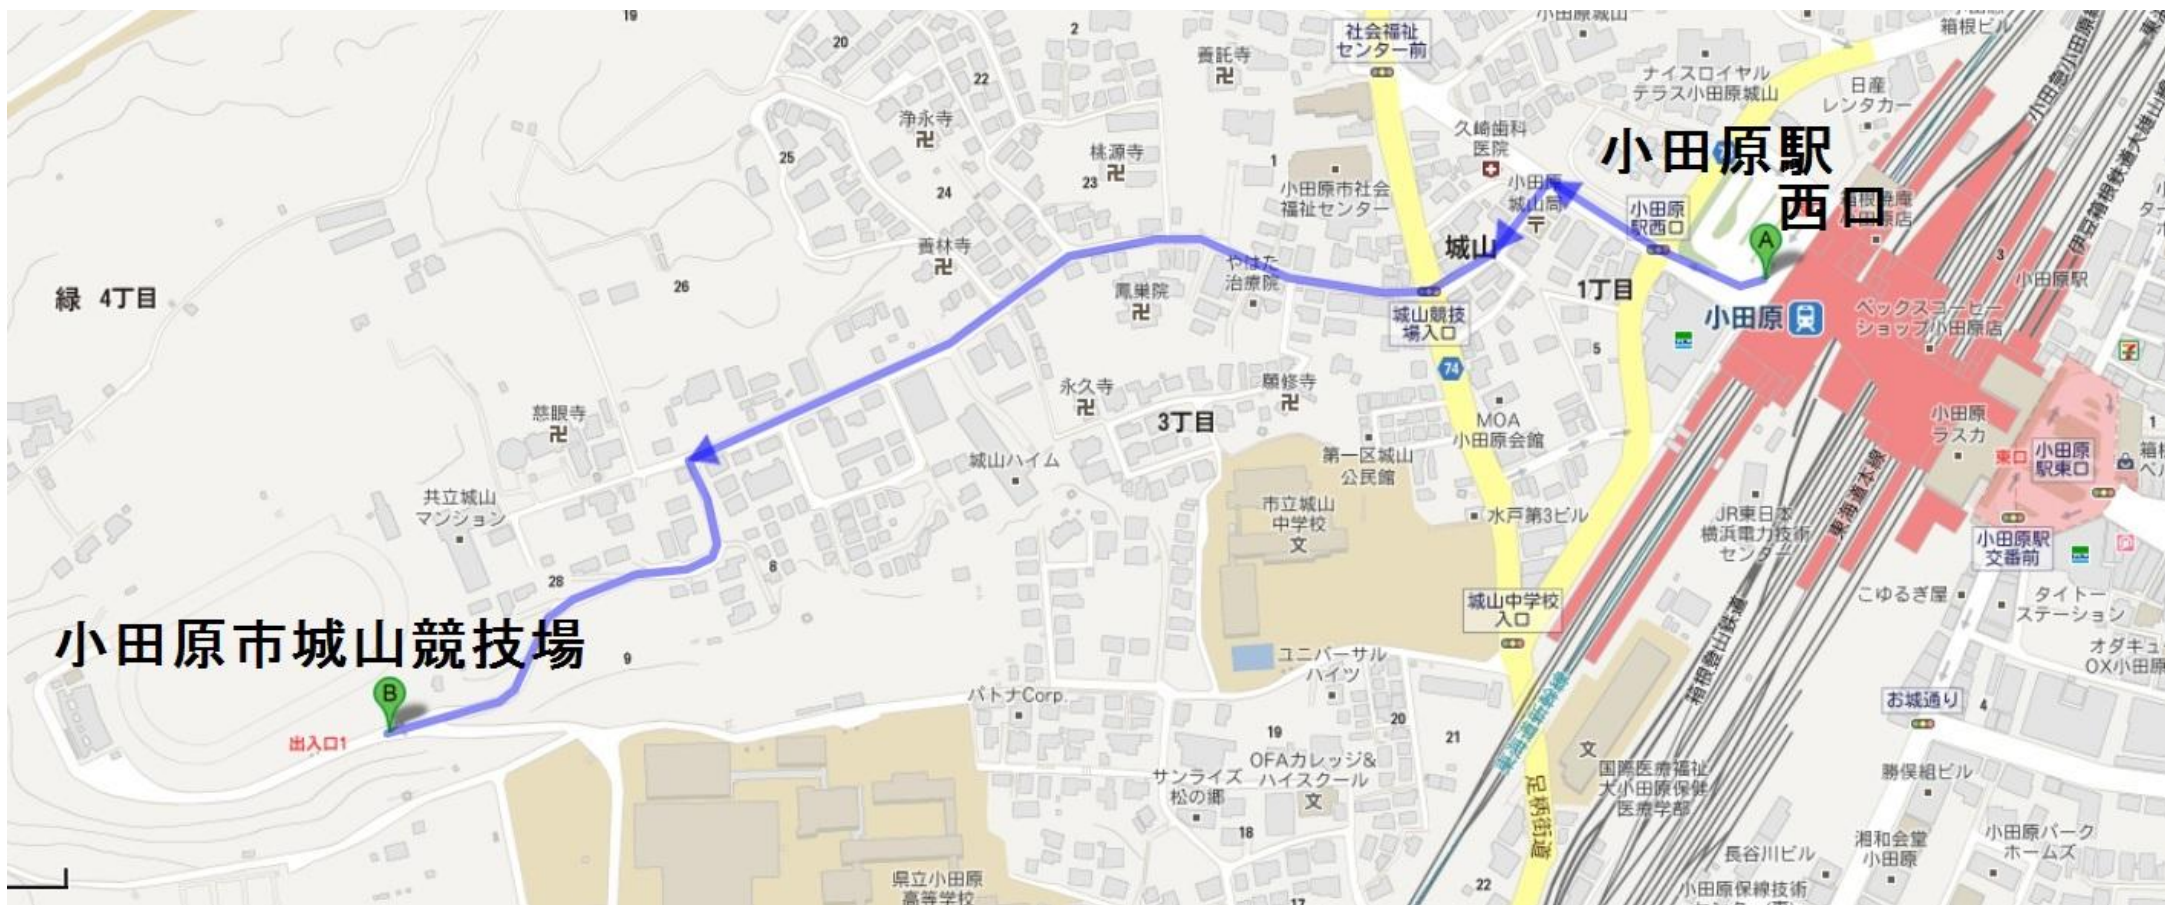

小田原市城山陸上競技場 アクセス図

小田原駅（JR 東海、JR 東日本、小田急、箱根登山、伊豆箱根）西口より
徒歩で 15 分、タクシーで 6 分